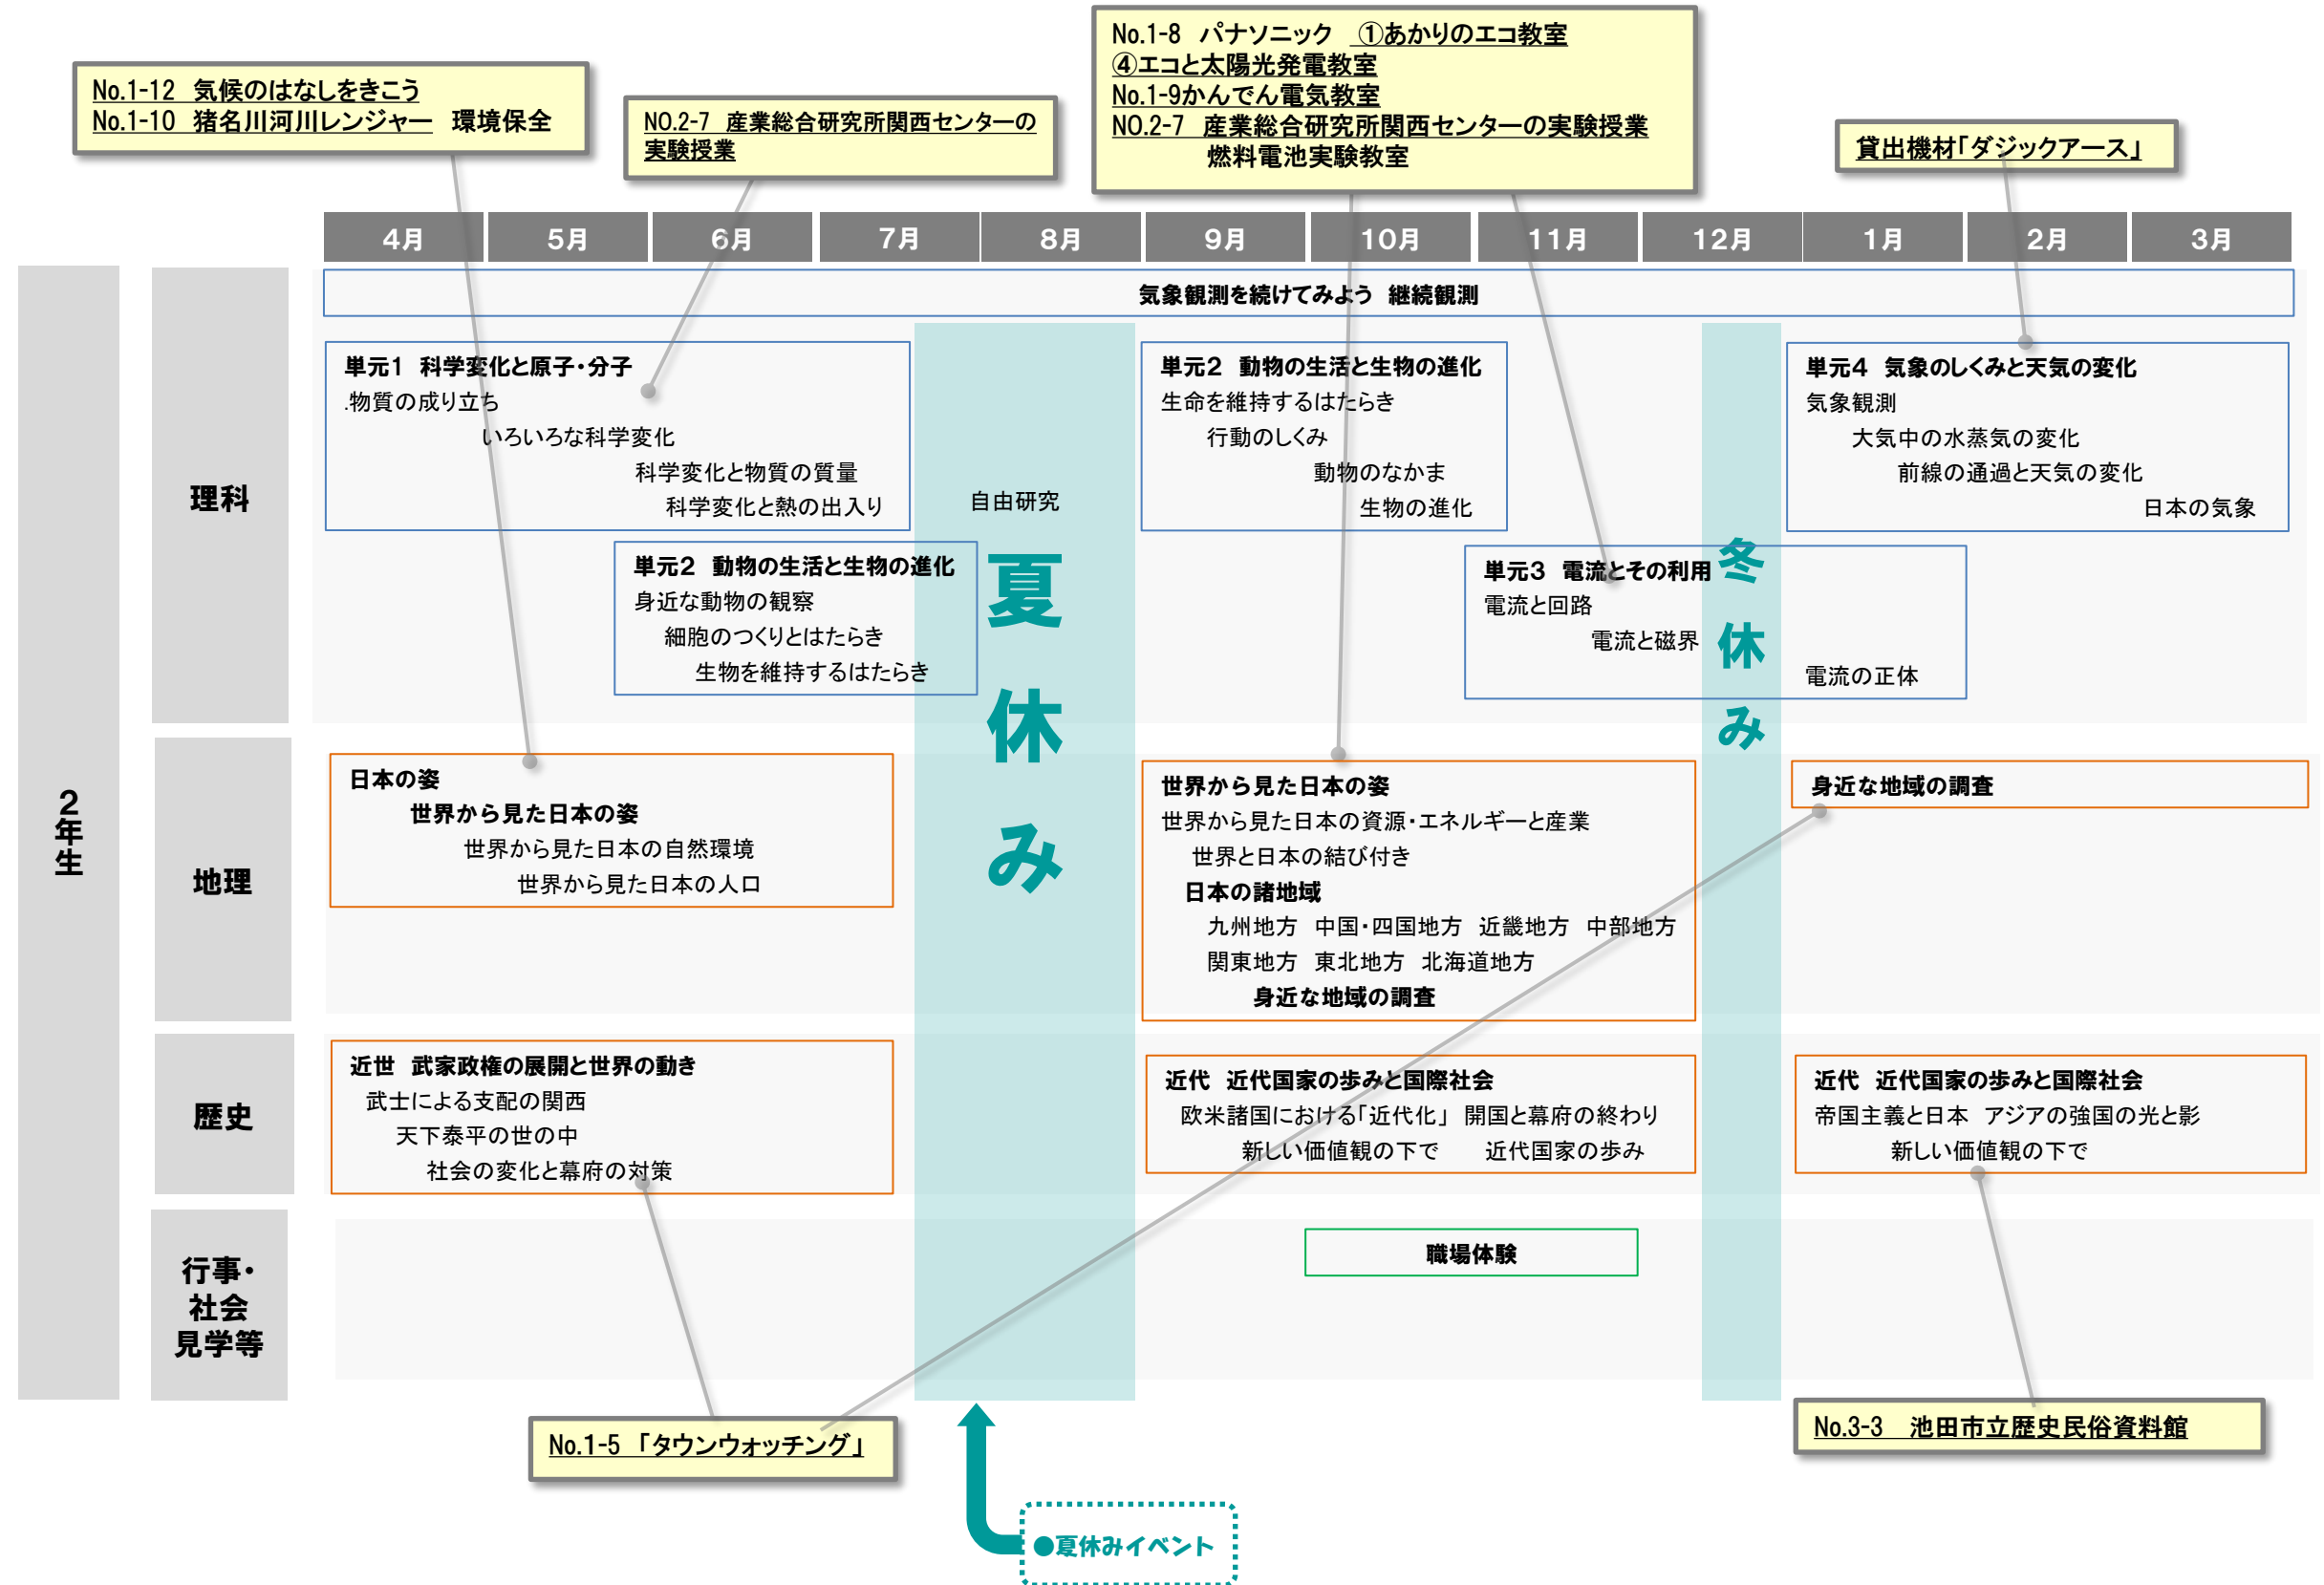

池田市地域まるごと環境学習 令和6(2024)年度 環境出前授業カレンダー 中学校

【参考】各出前授業と教科・単元の関連付けの例／1年生 ※記載した活用例は一例です(下記の教科で実施する必要はありません)。学校の取り組みにあわせてご検討いただき、自由にご活用ください。

※出前授業の詳しい内容は、出前授業一覧をご覧ください。

池田市地域まるごと環境学習 令和6(2024)年度 環境出前授業カレンダー 中学校

【参考】各出前授業と教科・単元の関連付けの例／2年生 ※記載した活用例は一例です(下記の教科で実施する必要はありません)。学校の取り組みにあわせてご検討いただき、自由にご活用ください。

※出前授業の詳しい内容は、出前授業一覧をご覧ください。

池田市地域まるごと環境学習 令和6(2024)年度 環境出前授業カレンダー 中学校

【参考】各出前授業と教科・単元の関連付けの例／3年生 ※記載した活用例は一例です(下記の教科で実施する必要はありません)。学校の取り組みにあわせてご検討いただき、自由にご活用ください。

※出前授業の詳細な内容は、出前授業一覧をご覧ください。