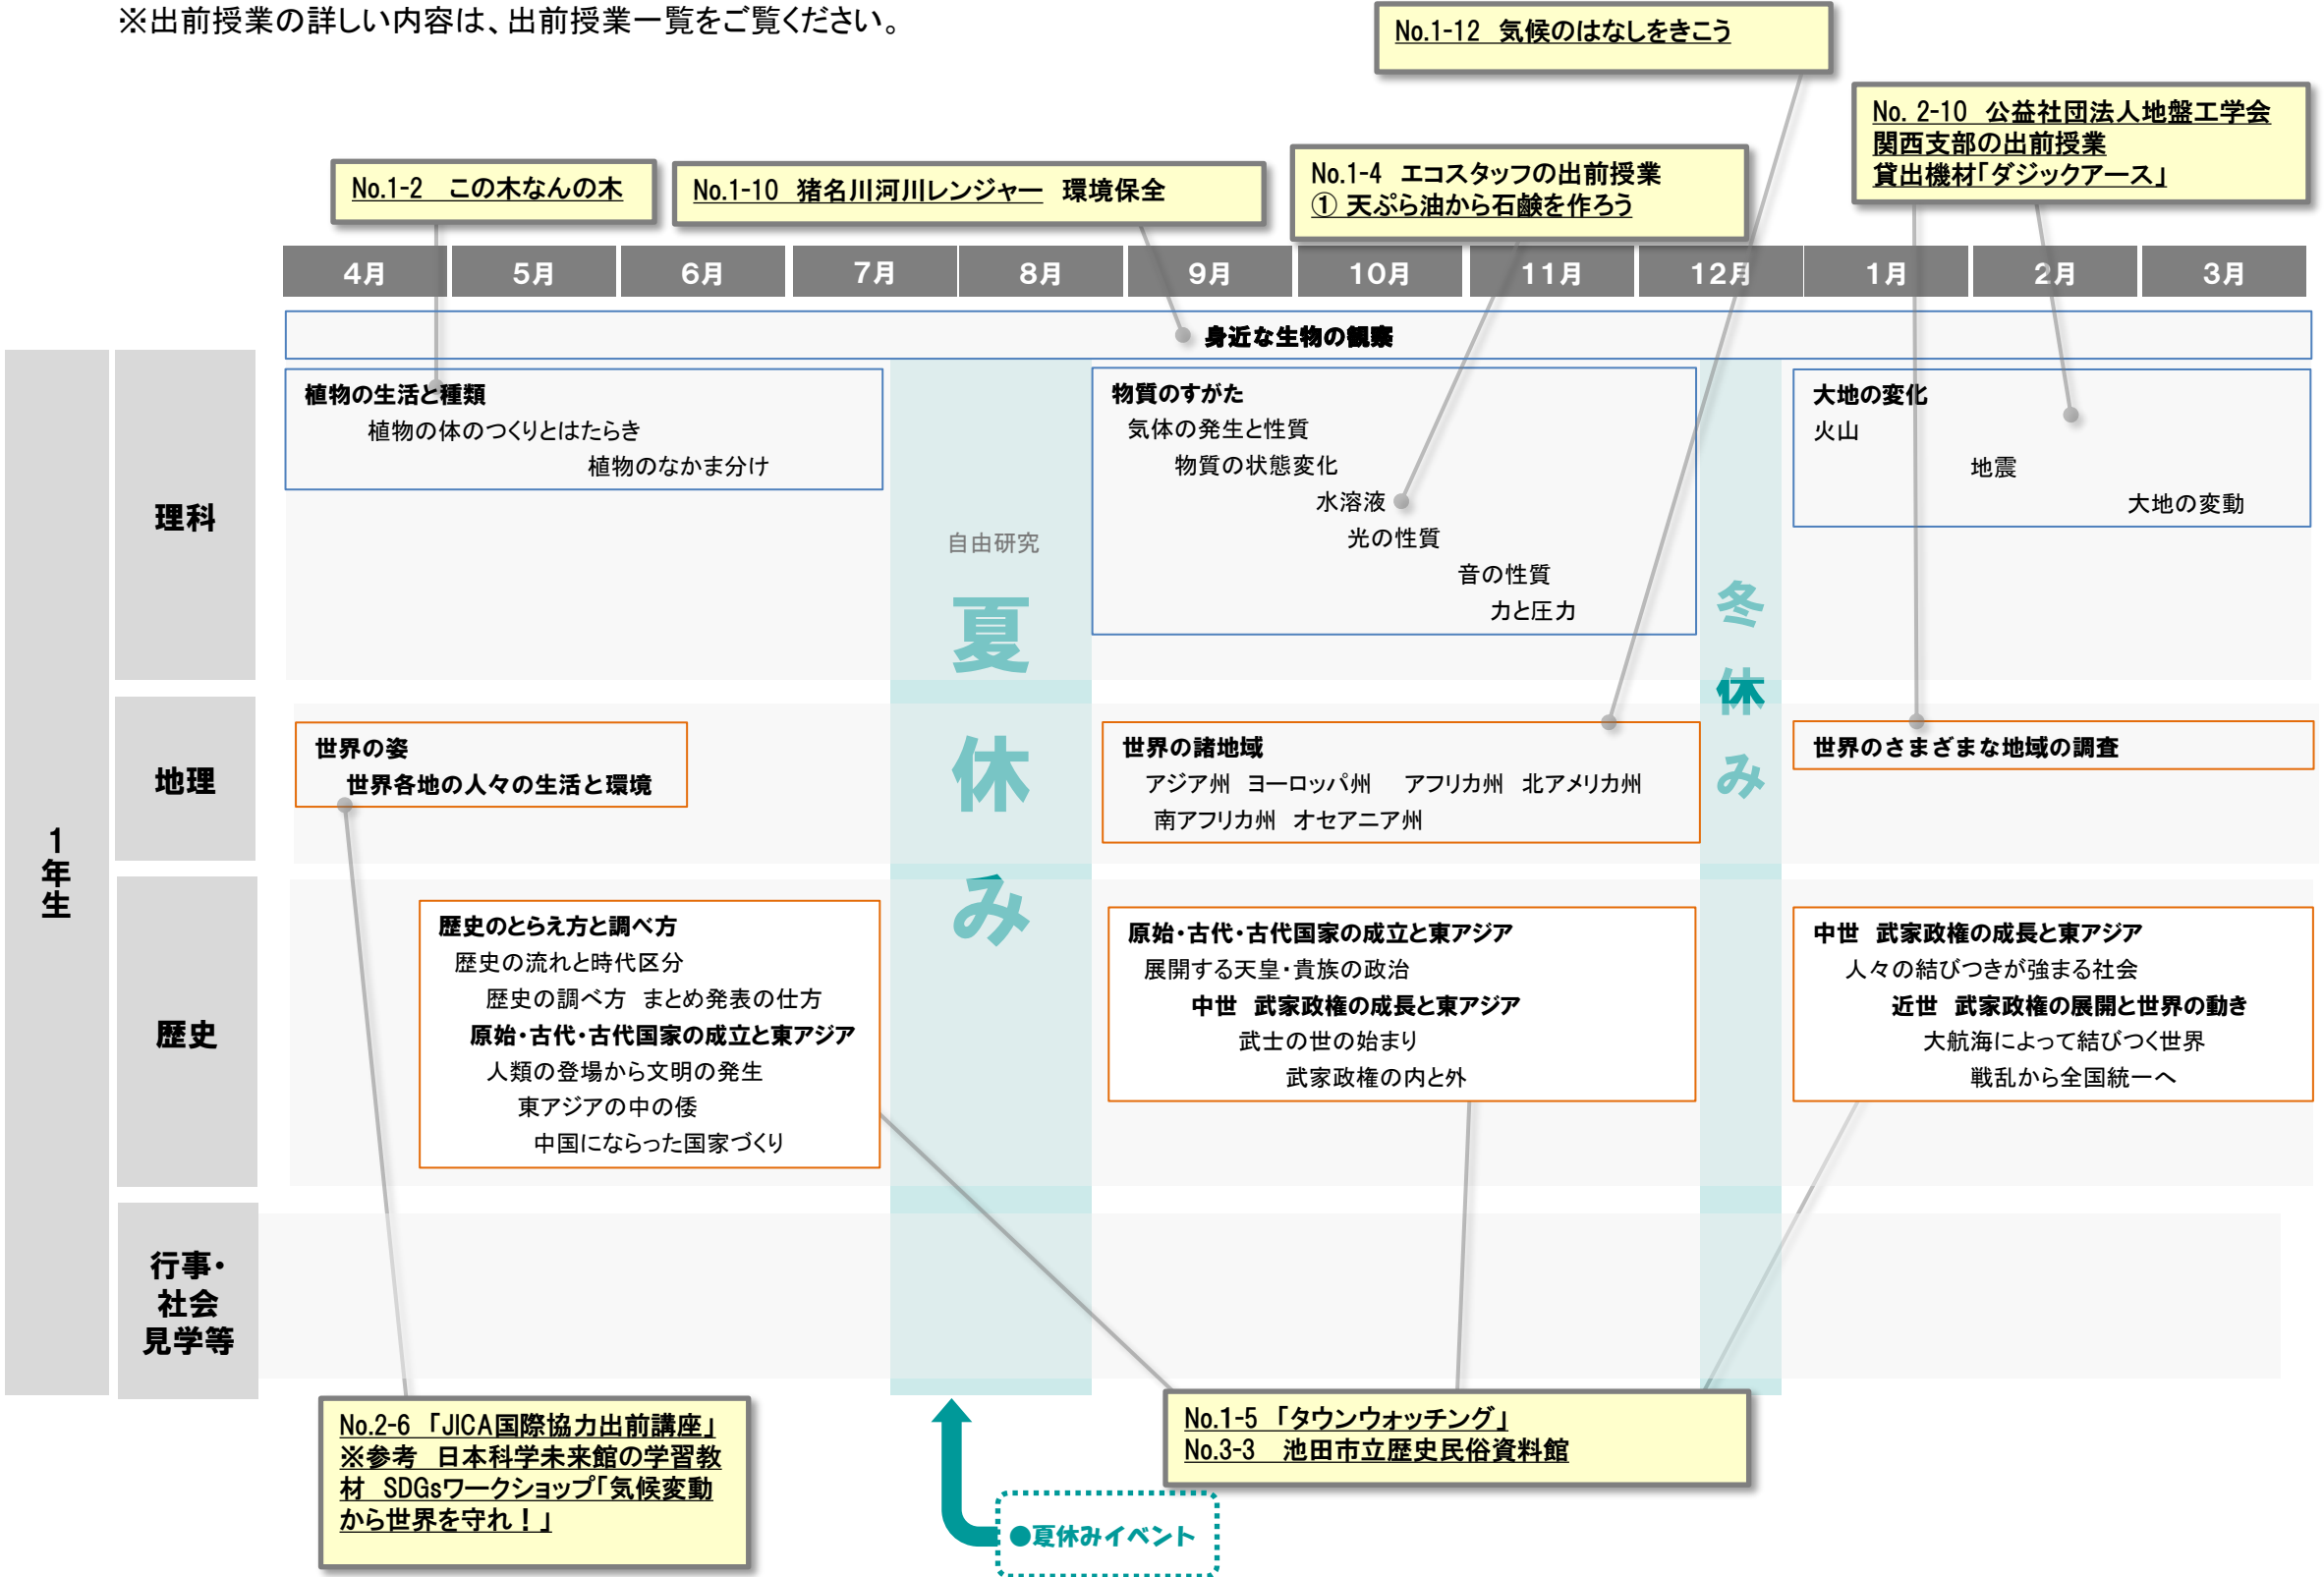

池田市地域まるごと環境学習 令和6(2024)年度 環境出前授業カレンダー 中学校

【参考】各出前授業と教科・単元の関連付けの例／1年生 ※記載した活用例は一例です(下記の教科で実施する必要はありません)。学校の取り組みにあわせてご検討いただき、自由にご活用ください。

※出前授業の詳しい内容は、出前授業一覧をご覧ください。

池田市地域まるごと環境学習 令和6(2024)年度 環境出前授業カレンダー 中学校

【参考】各出前授業と教科・単元の関連付けの例／2年生 ※記載した活用例は一例です(下記の教科で実施する必要はありません)。学校の取り組みにあわせてご検討いただき、自由にご活用ください。

※出前授業の詳しい内容は、出前授業一覧をご覧ください。

池田市地域まるごと環境学習 令和6(2024)年度 環境出前授業カレンダー 中学校

【参考】各出前授業と教科・単元の関連付けの例／3年生 ※記載した活用例は一例です(下記の教科で実施する必要はありません)。学校の取り組みにあわせてご検討いただき、自由にご活用ください。

※出前授業の詳細な内容は、出前授業一覧をご覧ください。