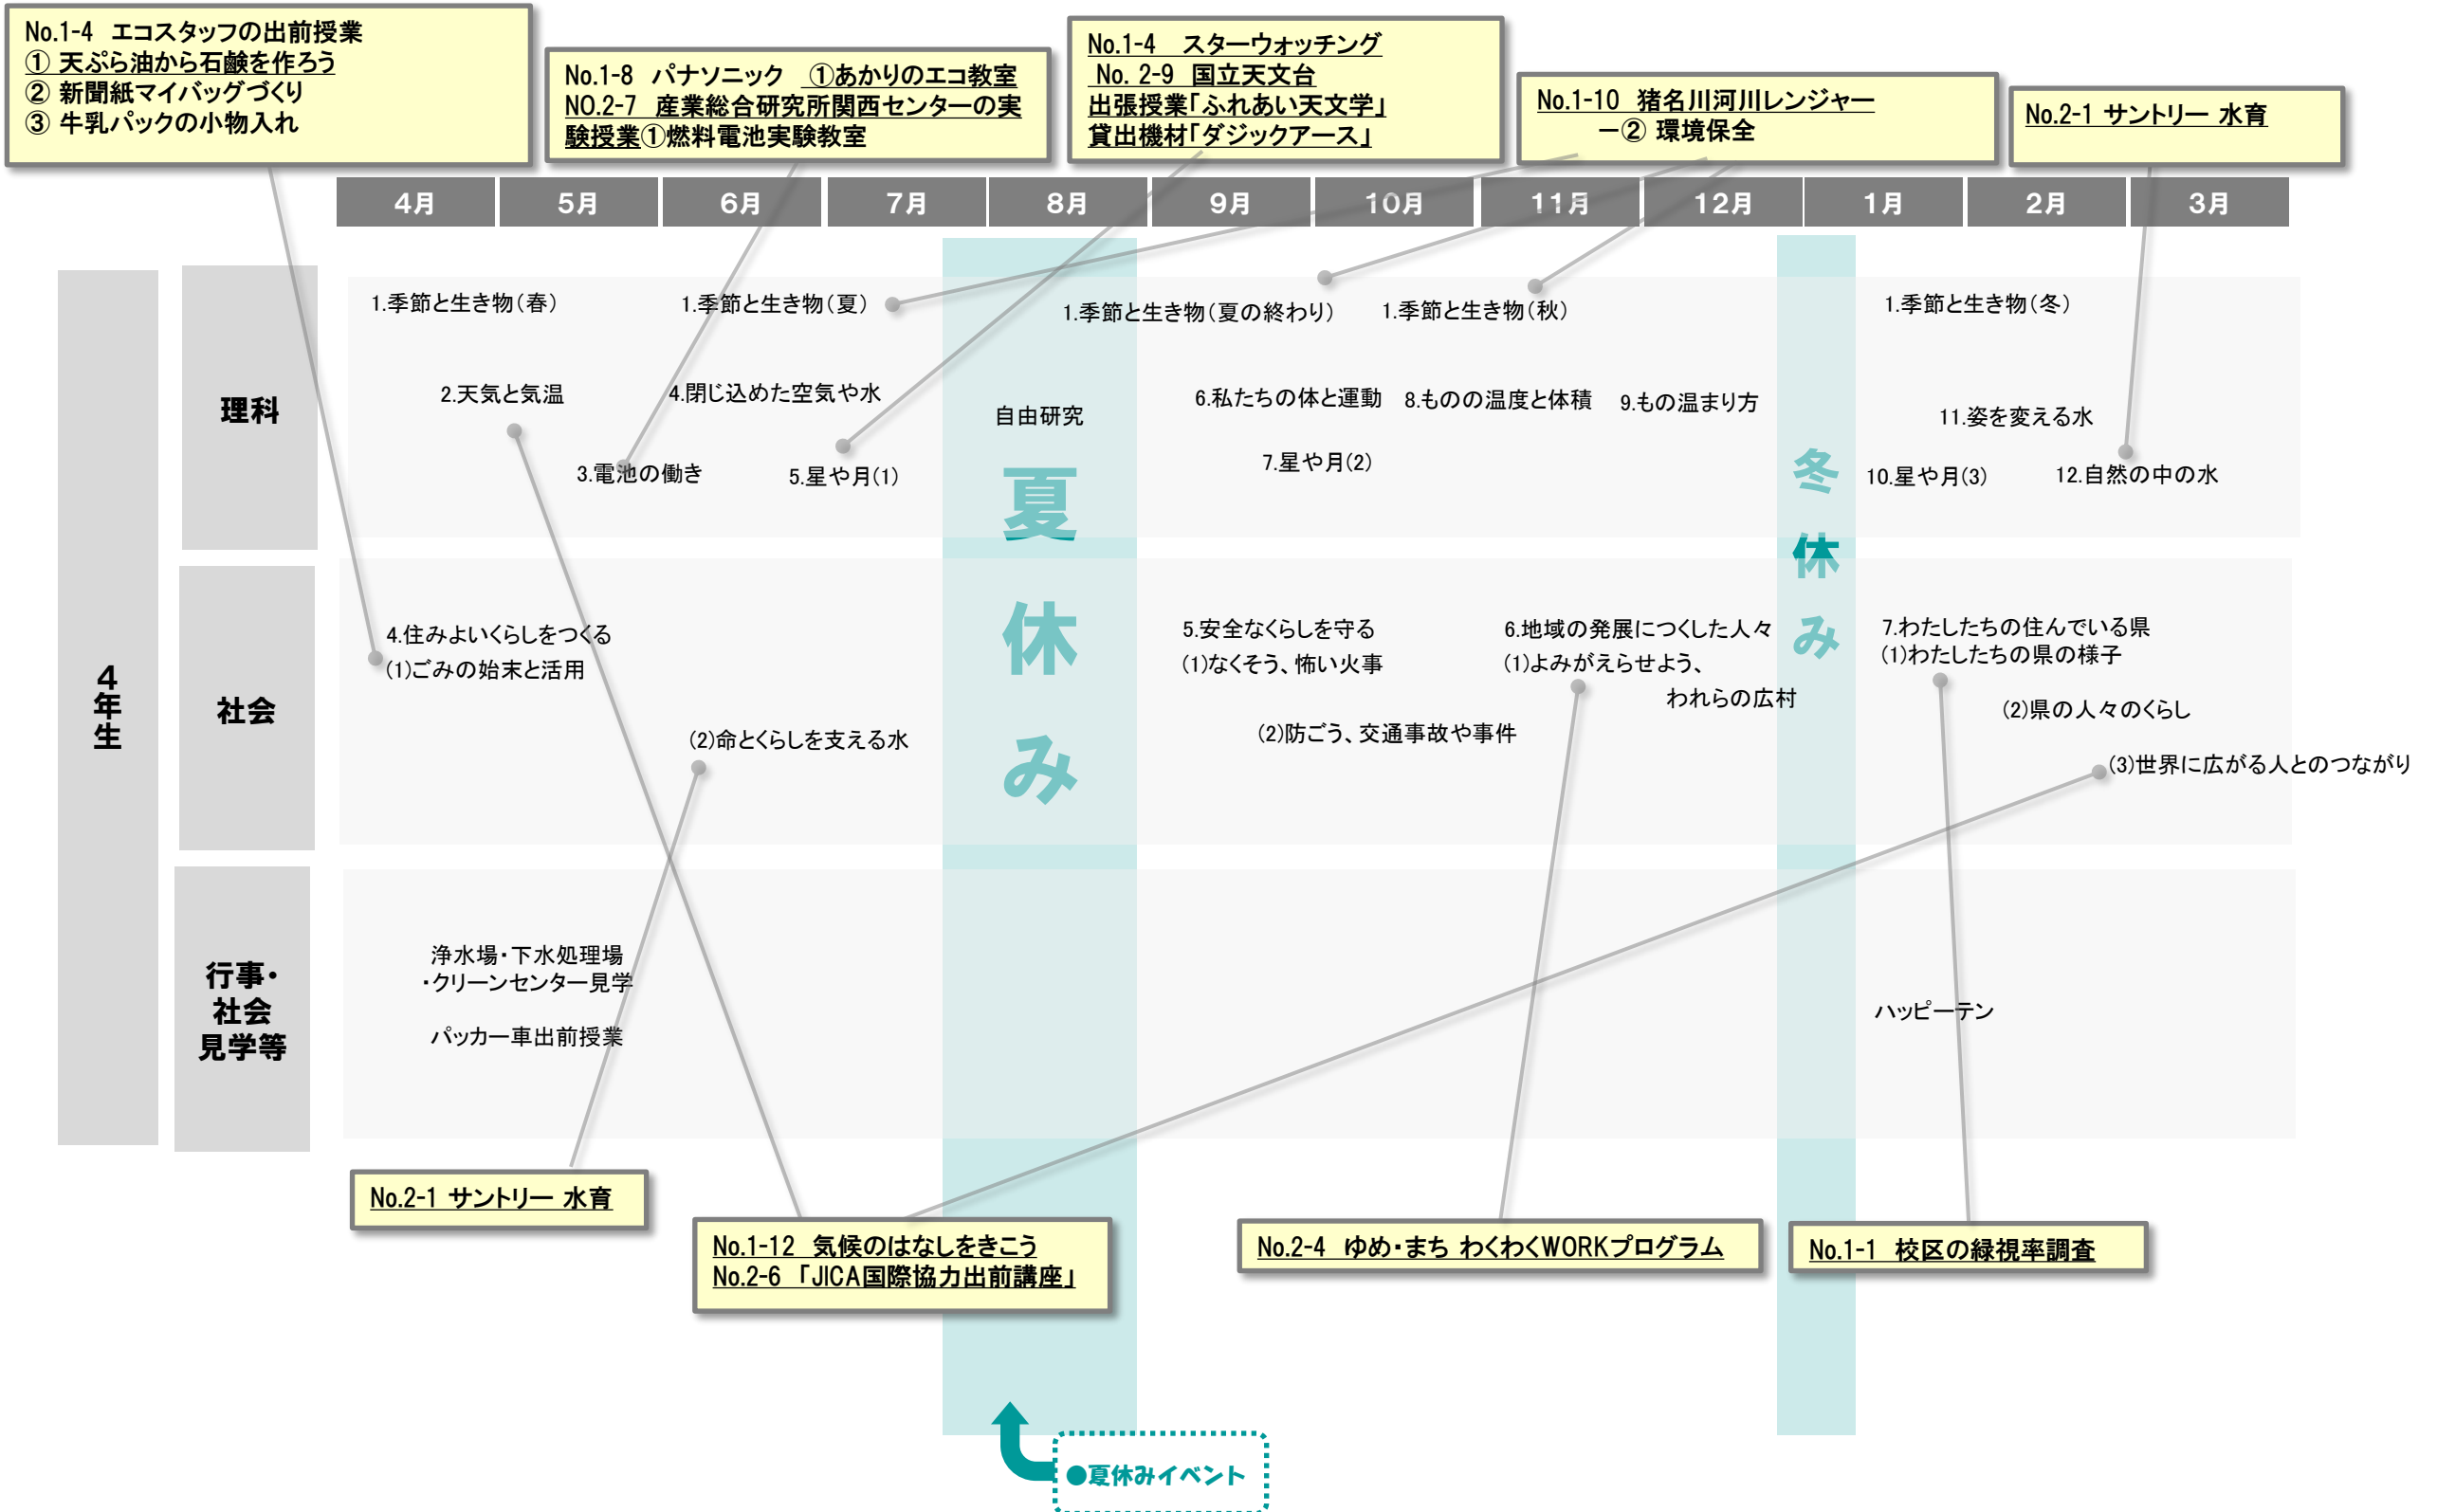

池田市地域まるごと環境学習 令和6(2024)年度 環境出前授業カレンダー 小学校

【参考】各出前授業と教科・単元の関連付けの例／4年 ※記載した活用例は一例です(下記の教科で実施する必要はありません)。学校の取り組みにあわせてご検討いただき、自由にご活用ください。

※出前授業の詳しい内容は、出前授業一覧をご覧ください。

池田市地域まるごと環境学習 令和6(2024)年度 環境出前授業カレンダー 小学校

【参考】各出前授業と教科・単元の関連付けの例／5年 ※記載した活用例は一例です(下記の教科で実施する必要はありません)。学校の取り組みにあわせてご検討いただき、自由にご活用ください。

※出前授業の詳しい内容は、出前授業一覧をご覧ください。

●夏休みイベント

池田市地域まるごと環境学習 令和6(2024)年度 環境出前授業カレンダー 小学校

※出前授業の詳しい内容は、出前授業一覧をご覧ください。

【参考】各出前授業と教科・単元の関連付けの例／6年 ※記載した活用例は一例です(下記の教科で実施する必要はありません)。学校の取り組みにあわせてご検討いただき、自由にご活用ください。

●夏休みイベント