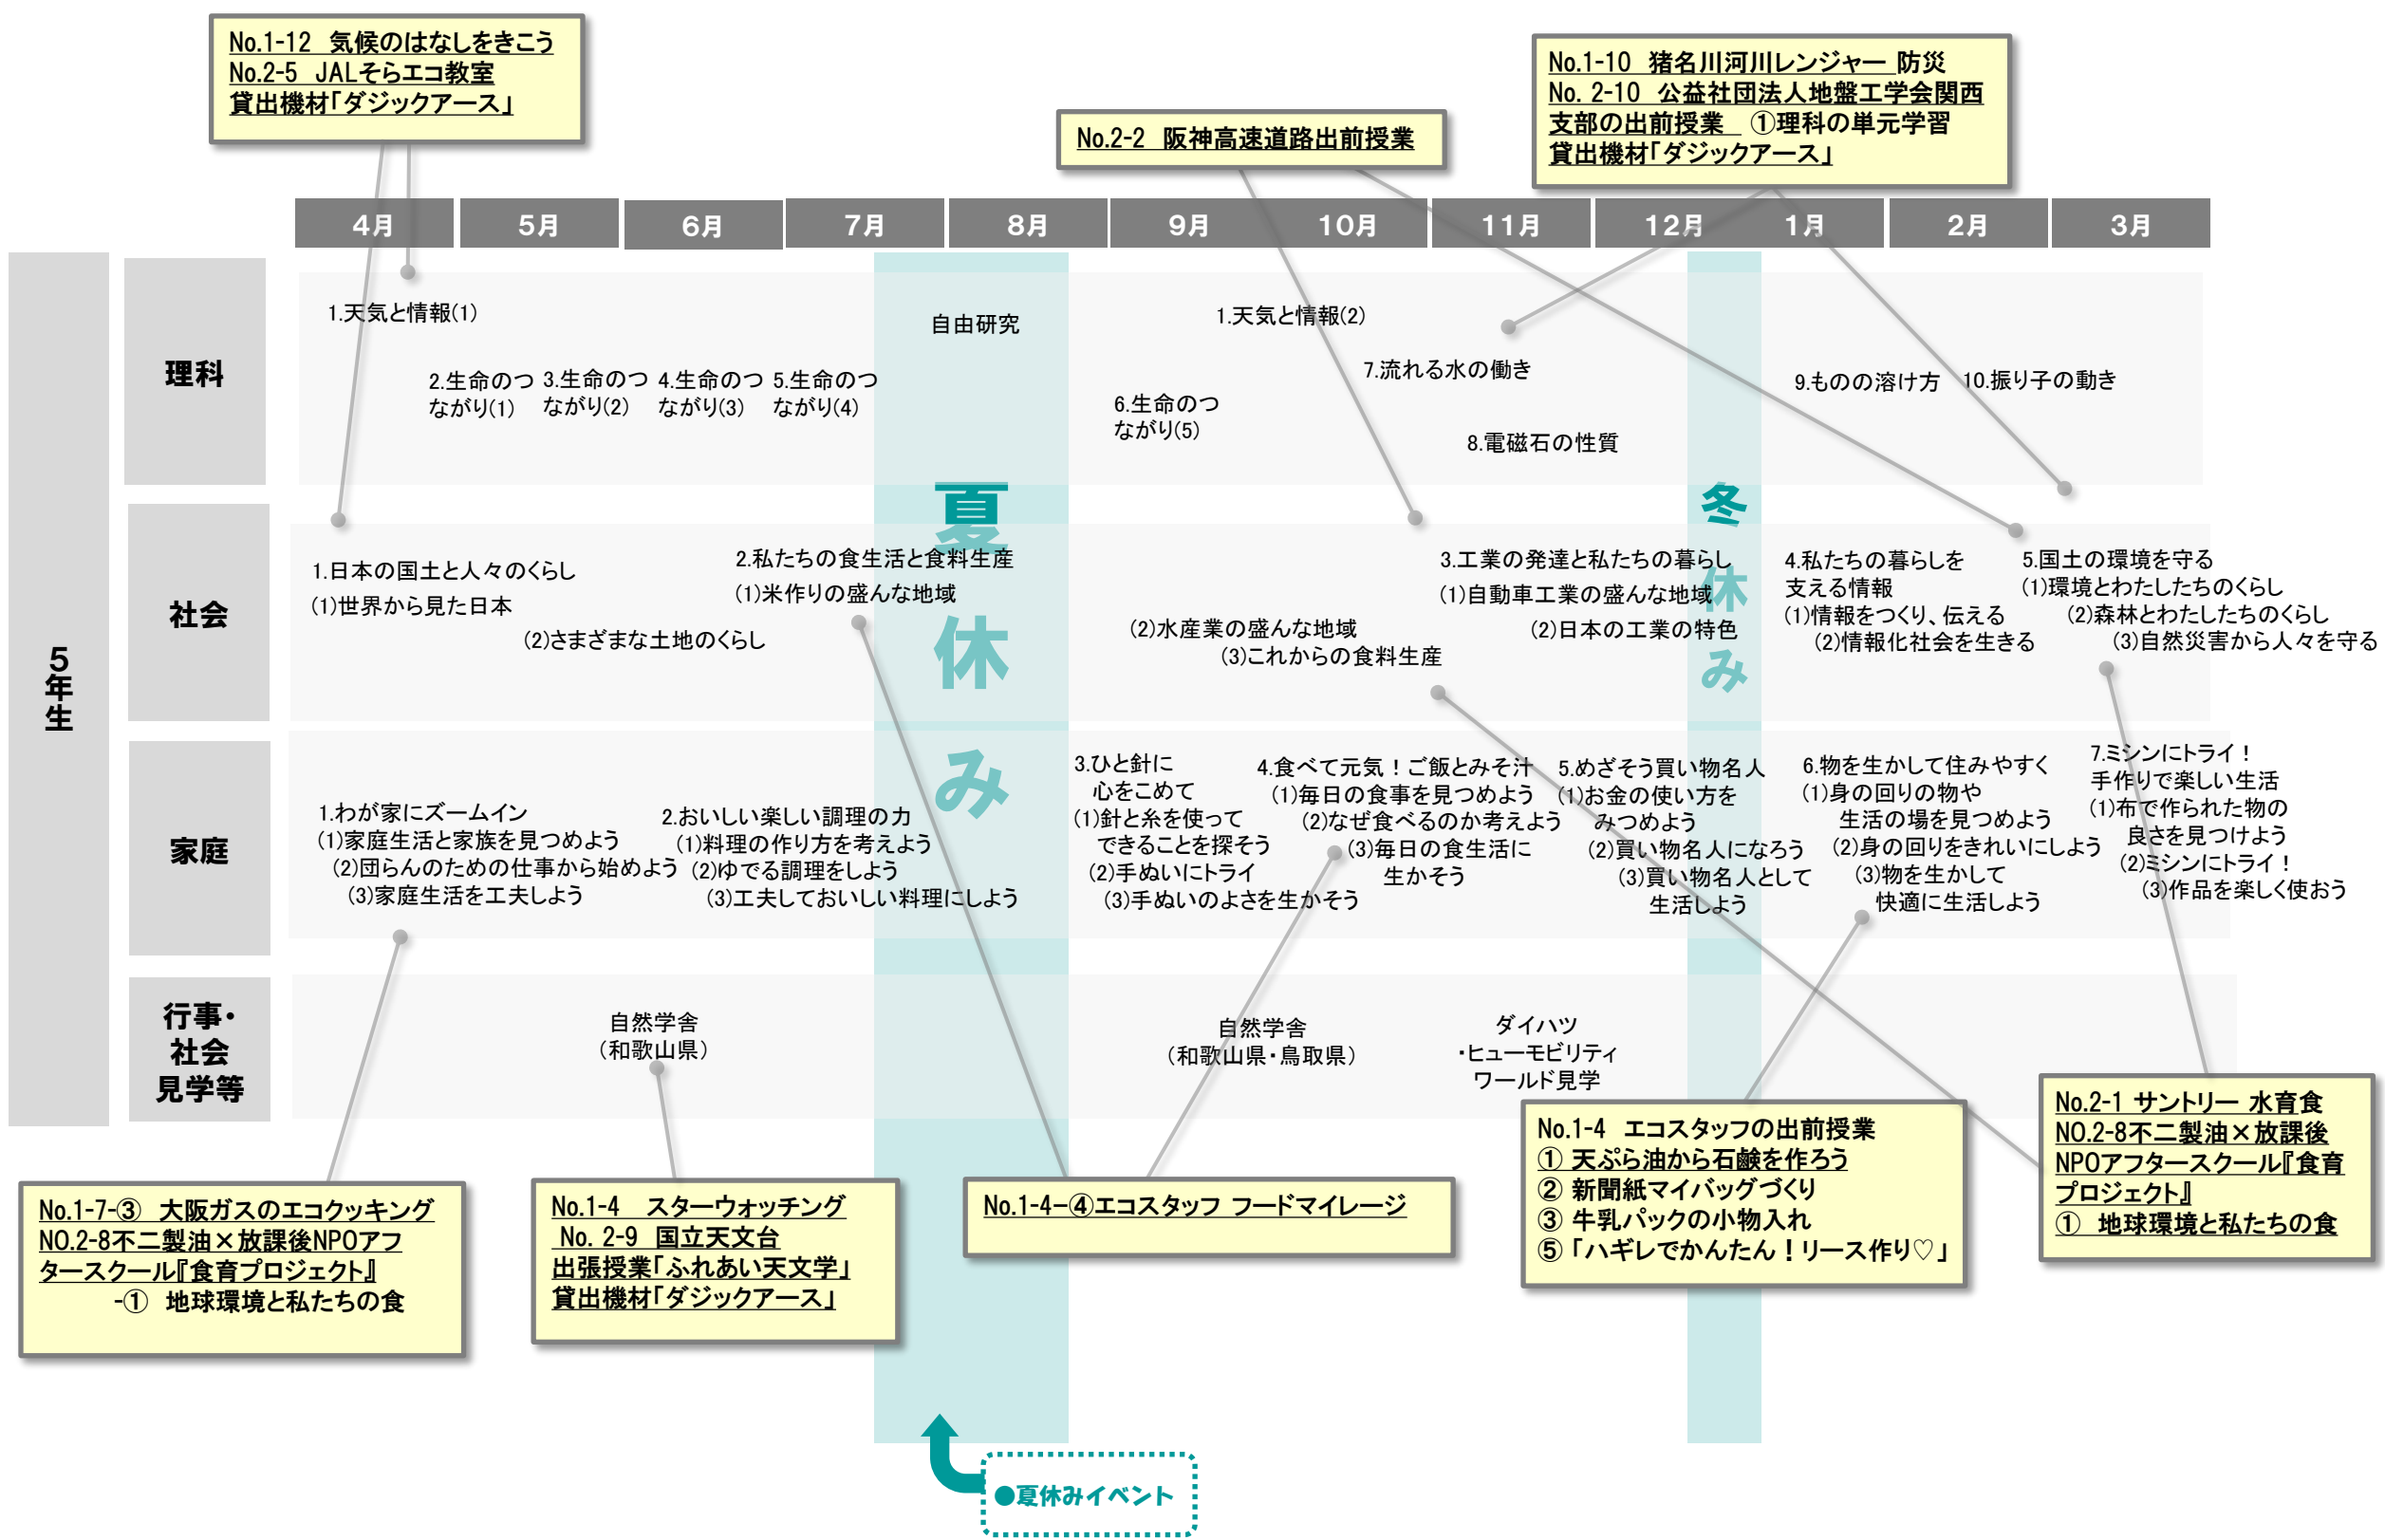

池田市地域まるごと環境学習 令和6(2024)年度 環境出前授業カレンダー 小学校

【参考】各出前授業と教科・単元の関連付けの例／4年 ※記載した活用例は一例です(下記の教科で実施する必要はありません)。学校の取り組みにあわせてご検討いただき、自由にご活用ください。

※出前授業の詳しい内容は、出前授業一覧をご覧ください。

池田市地域まるごと環境学習 令和6(2024)年度 環境出前授業カレンダー 小学校

【参考】各出前授業と教科・単元の関連付けの例／5年 ※記載した活用例は一例です(下記の教科で実施する必要はありません)。学校の取り組みにあわせてご検討いただき、自由にご活用ください。

※出前授業の詳しい内容は、出前授業一覧をご覧ください。

●夏休みイベント

池田市地域まるごと環境学習 令和6(2024)年度 環境出前授業カレンダー 小学校

※出前授業の詳しい内容は、出前授業一覧をご覧ください。

【参考】各出前授業と教科・単元の関連付けの例／6年 ※記載した活用例は一例です(下記の教科で実施する必要はありません)。学校の取り組みにあわせてご検討いただき、自由にご活用ください。

●夏休みイベント