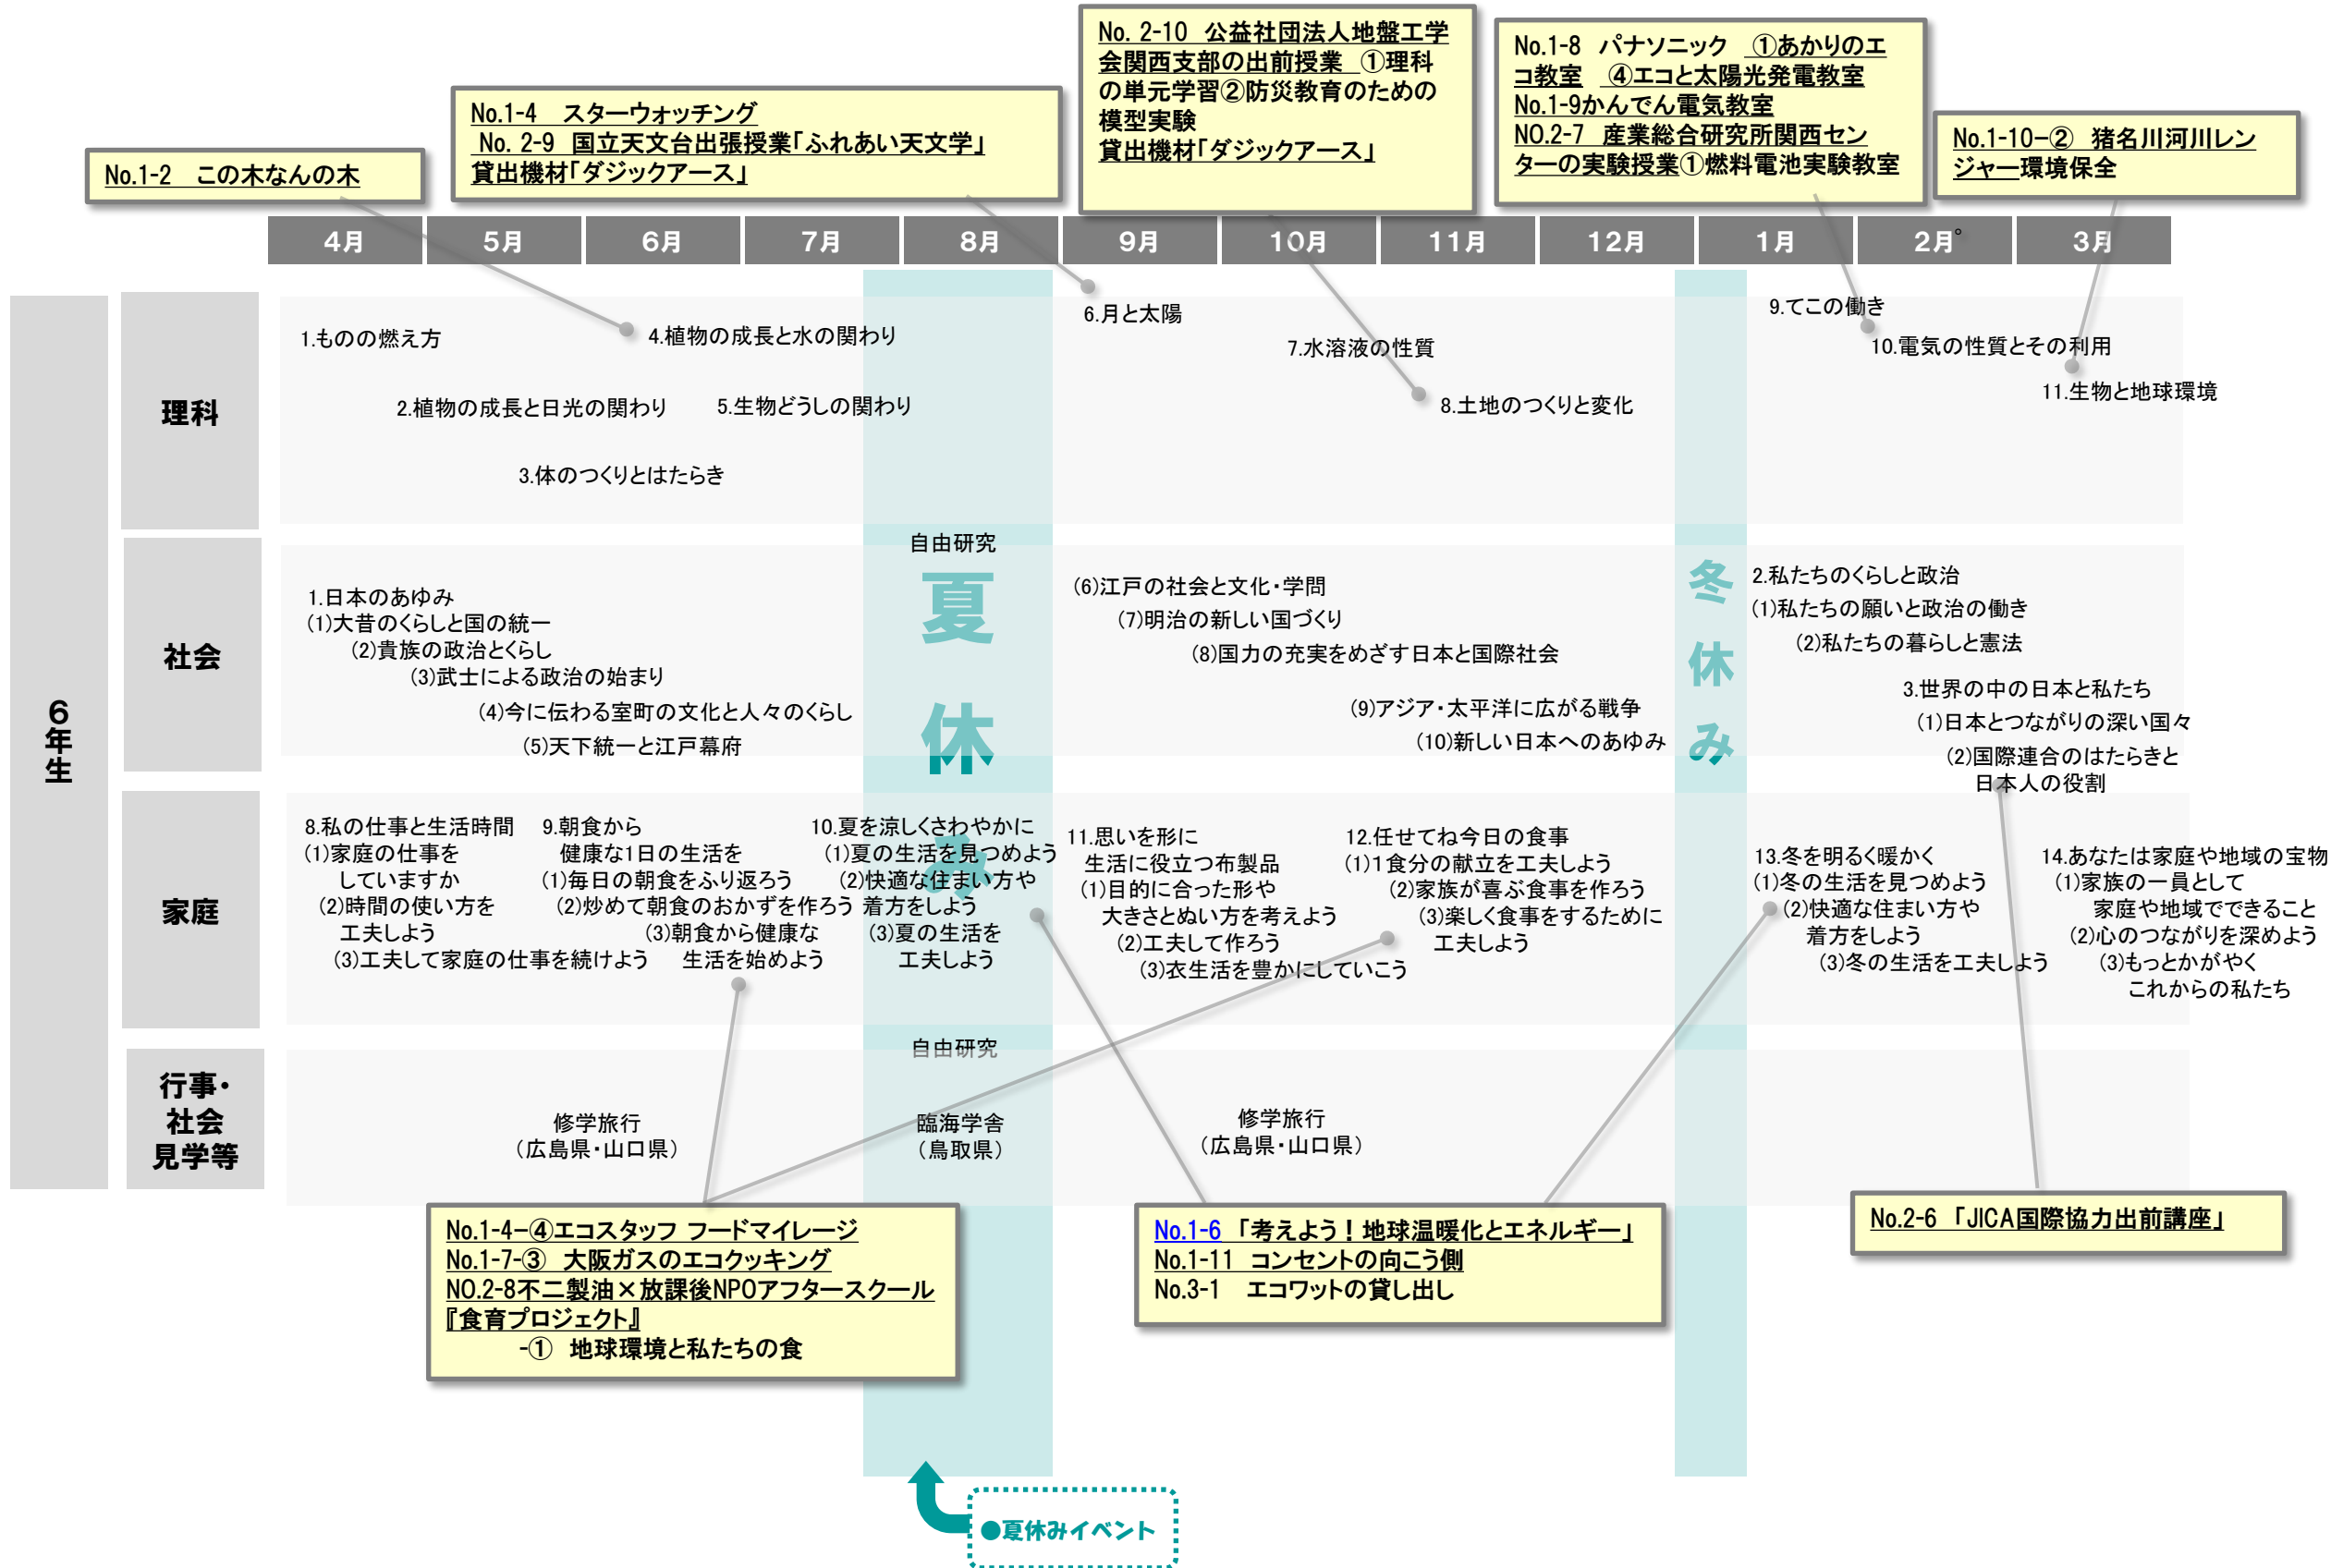

池田市地域まるごと環境学習 令和6(2024)年度 環境出前授業カレンダー 小学校

【参考】各出前授業と教科・単元の関連付けの例／4年 ※記載した活用例は一例です(下記の教科で実施する必要はありません)。学校の取り組みにあわせてご検討いただき、自由にご活用ください。

※出前授業の詳しい内容は、出前授業一覧をご覧ください。

池田市地域まるごと環境学習 令和6(2024)年度 環境出前授業カレンダー 小学校

【参考】各出前授業と教科・単元の関連付けの例／5年 ※記載した活用例は一例です(下記の教科で実施する必要はありません)。学校の取り組みにあわせてご検討いただき、自由にご活用ください。

※出前授業の詳しい内容は、出前授業一覧をご覧ください。

●夏休みイベント

池田市地域まるごと環境学習 令和6(2024)年度 環境出前授業カレンダー 小学校

※出前授業の詳しい内容は、出前授業一覧をご覧ください。

【参考】各出前授業と教科・単元の関連付けの例／6年 ※記載した活用例は一例です(下記の教科で実施する必要はありません)。学校の取り組みにあわせてご検討いただき、自由にご活用ください。