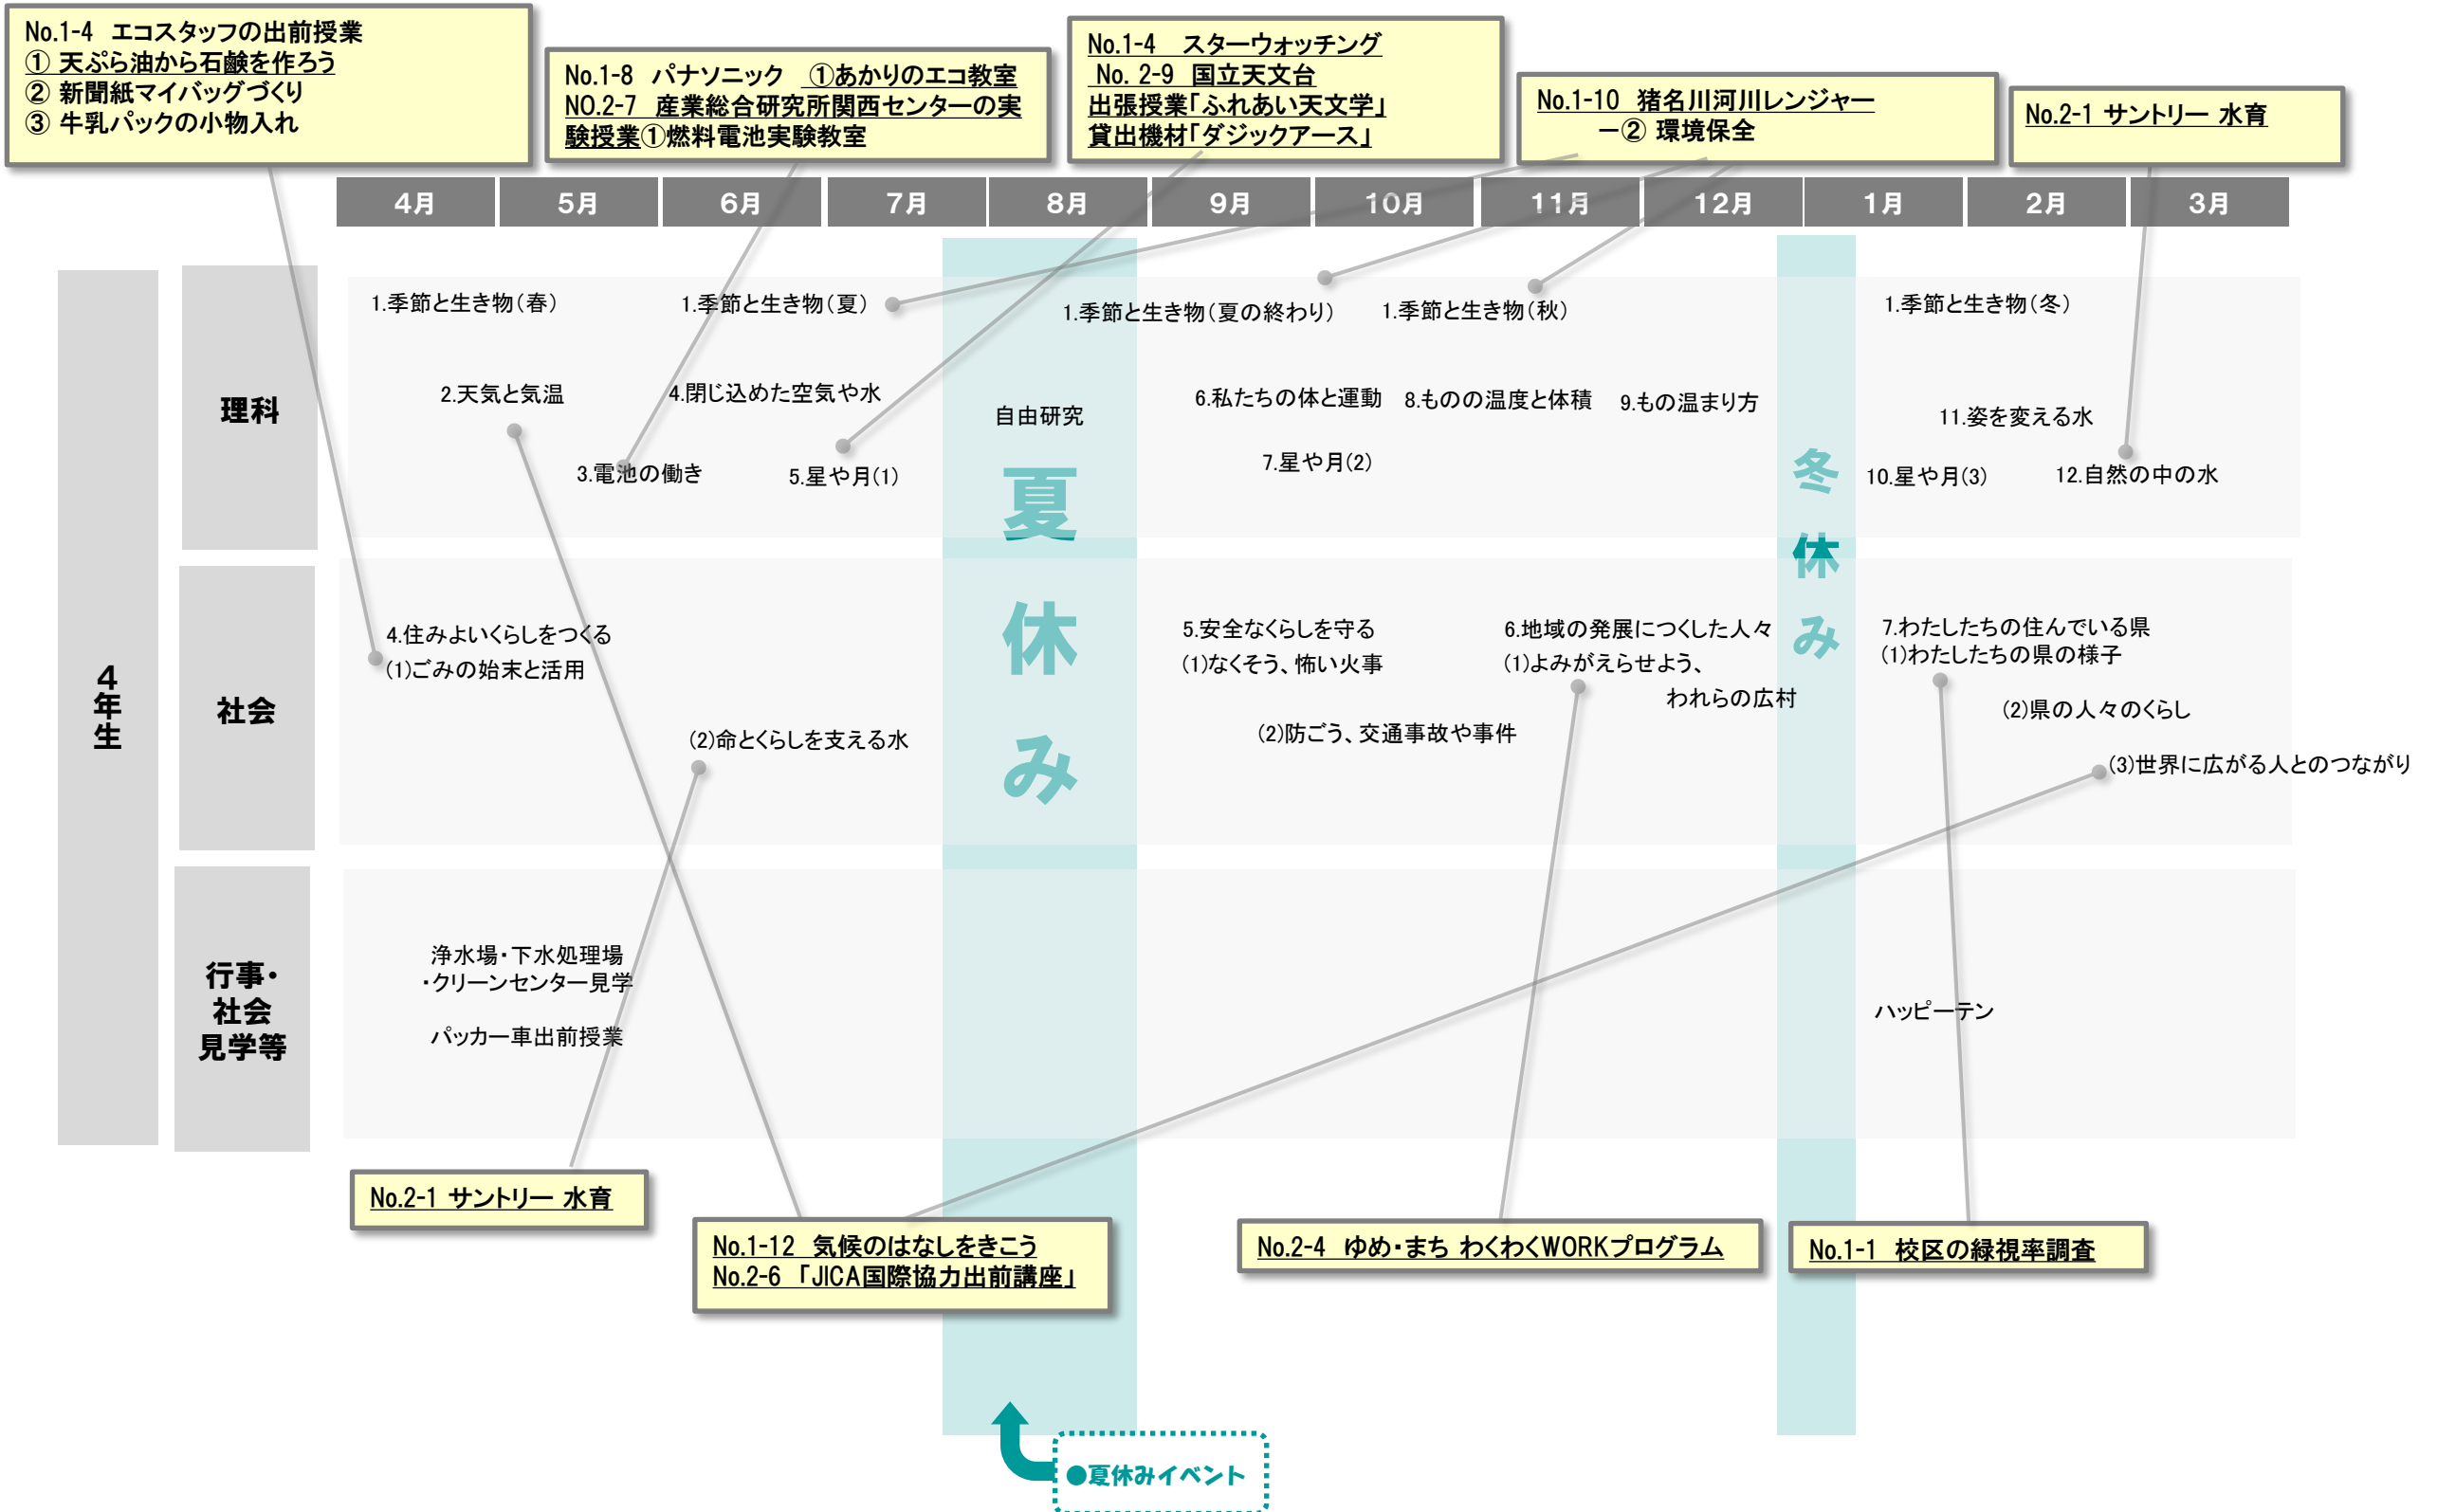

池田市地域まるごと環境学習 令和5(2023)年度 環境出前授業カレンダー 小学校

【参考】各出前授業と教科・単元の関連付けの例／3年 ※記載した活用例は一例です(下記の教科で実施する必要はありません)。学校の取り組みにあわせてご検討いただき、自由にご活用ください。

※出前授業の詳しい内容は、出前授業一覧をご覧ください。

池田市地域まるごと環境学習 令和5(2023)年度 環境出前授業カレンダー 小学校

【参考】各出前授業と教科・単元の関連付けの例／4年 ※記載した活用例は一例です(下記の教科で実施する必要はありません)。学校の取り組みにあわせてご検討いただき、自由にご活用ください。

※出前授業の詳しい内容は、出前授業一覧をご覧ください。

池田市地域まるごと環境学習 令和5(2023)年度 環境出前授業カレンダー 小学校

【参考】各出前授業と教科・単元の関連付けの例／5年 ※記載した活用例は一例です(下記の教科で実施する必要はありません)。学校の取り組みにあわせてご検討いただき、自由にご活用ください。

※出前授業の詳しい内容は、出前授業一覧をご覧ください。

池田市地域まるごと環境学習 令和5(2023)年度 環境出前授業カレンダー 小学校

※出前授業の詳しい内容は、出前授業一覧をご覧ください。

【参考】各出前授業と教科・単元の関連付けの例／6年 ※記載した活用例は一例です(下記の教科で実施する必要はありません)。学校の取り組みにあわせてご検討いただき、自由にご活用ください。