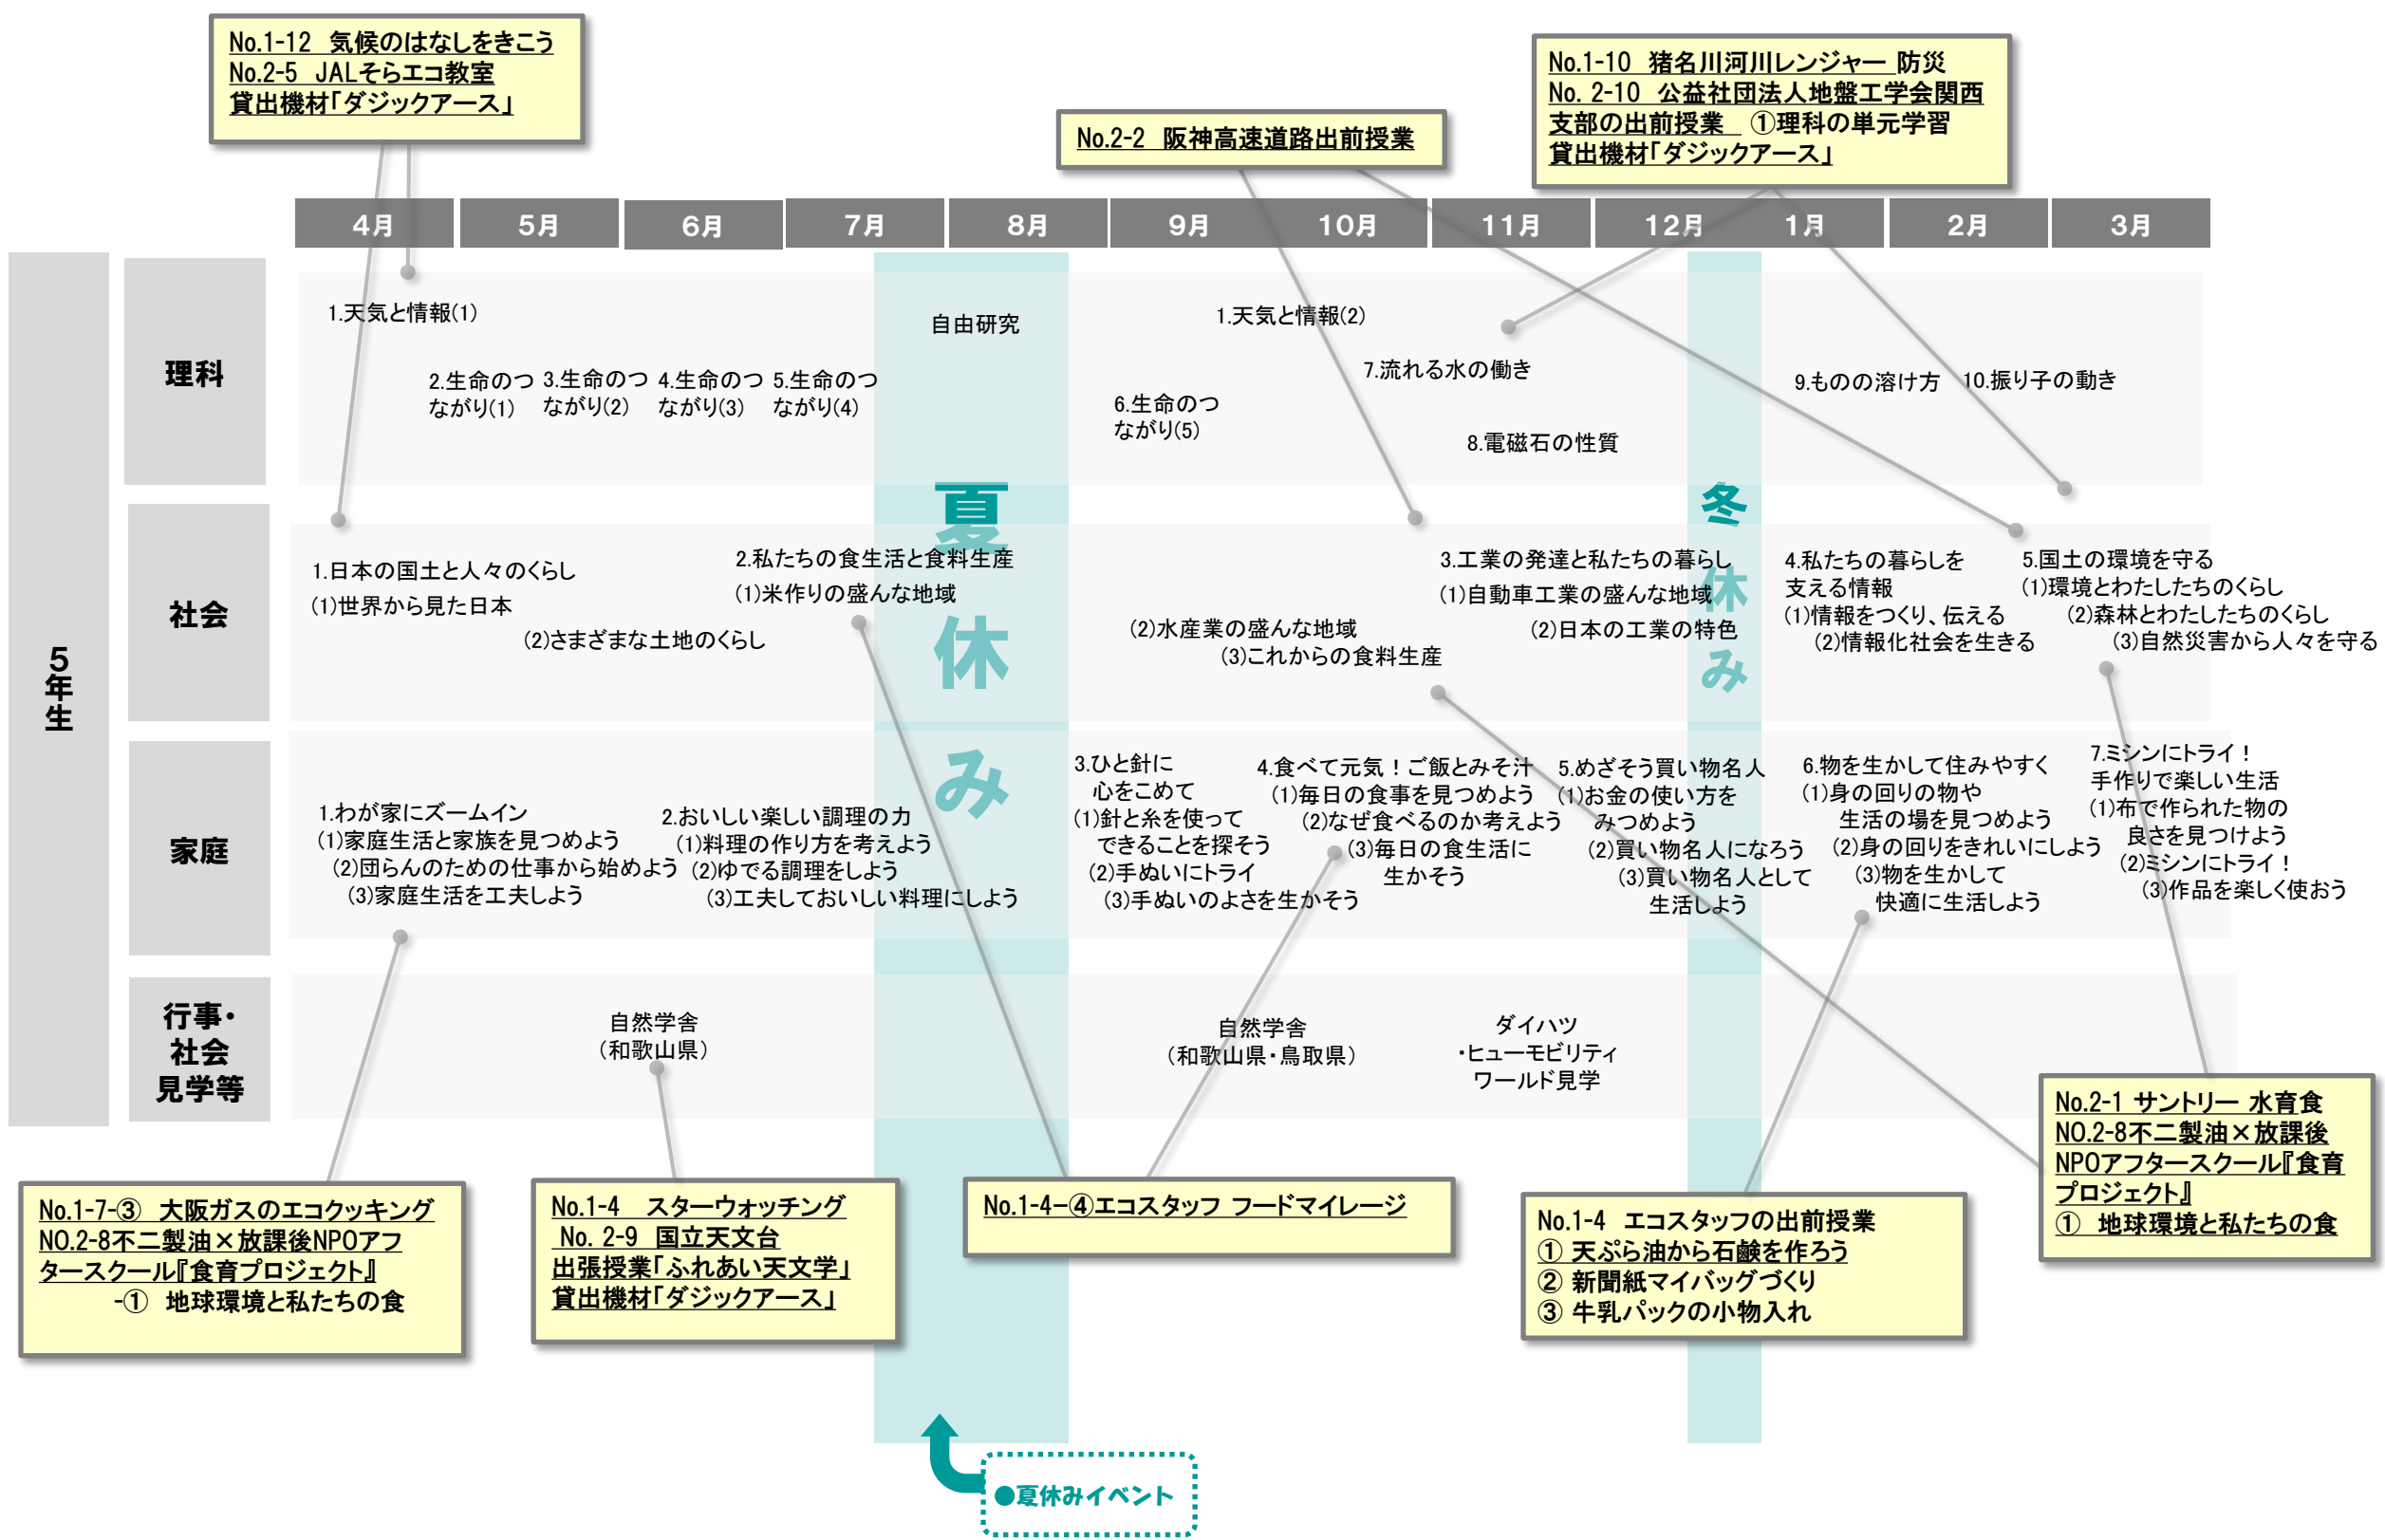

池田市地域まるごと環境学習 令和5(2023)年度 環境出前授業カレンダー 小学校

【参考】各出前授業と教科・単元の関連付けの例／3年 ※記載した活用例は一例です(下記の教科で実施する必要はありません)。学校の取り組みにあわせてご検討いただき、自由にご活用ください。

※出前授業の詳しい内容は、出前授業一覧をご覧ください。

池田市地域まるごと環境学習 令和5(2023)年度 環境出前授業カレンダー 小学校

【参考】各出前授業と教科・単元の関連付けの例／4年 ※記載した活用例は一例です(下記の教科で実施する必要はありません)。学校の取り組みにあわせてご検討いただき、自由にご活用ください。

※出前授業の詳しい内容は、出前授業一覧をご覧ください。

池田市地域まるごと環境学習 令和5(2023)年度 環境出前授業カレンダー 小学校

【参考】各出前授業と教科・単元の関連付けの例／5年 ※記載した活用例は一例です(下記の教科で実施する必要はありません)。学校の取り組みにあわせてご検討いただき、自由にご活用ください。

※出前授業の詳しい内容は、出前授業一覧をご覧ください。

池田市地域まるごと環境学習 令和5(2023)年度 環境出前授業カレンダー 小学校

※出前授業の詳しい内容は、出前授業一覧をご覧ください。

【参考】各出前授業と教科・単元の関連付けの例／6年 ※記載した活用例は一例です(下記の教科で実施する必要はありません)。学校の取り組みにあわせてご検討いただき、自由にご活用ください。