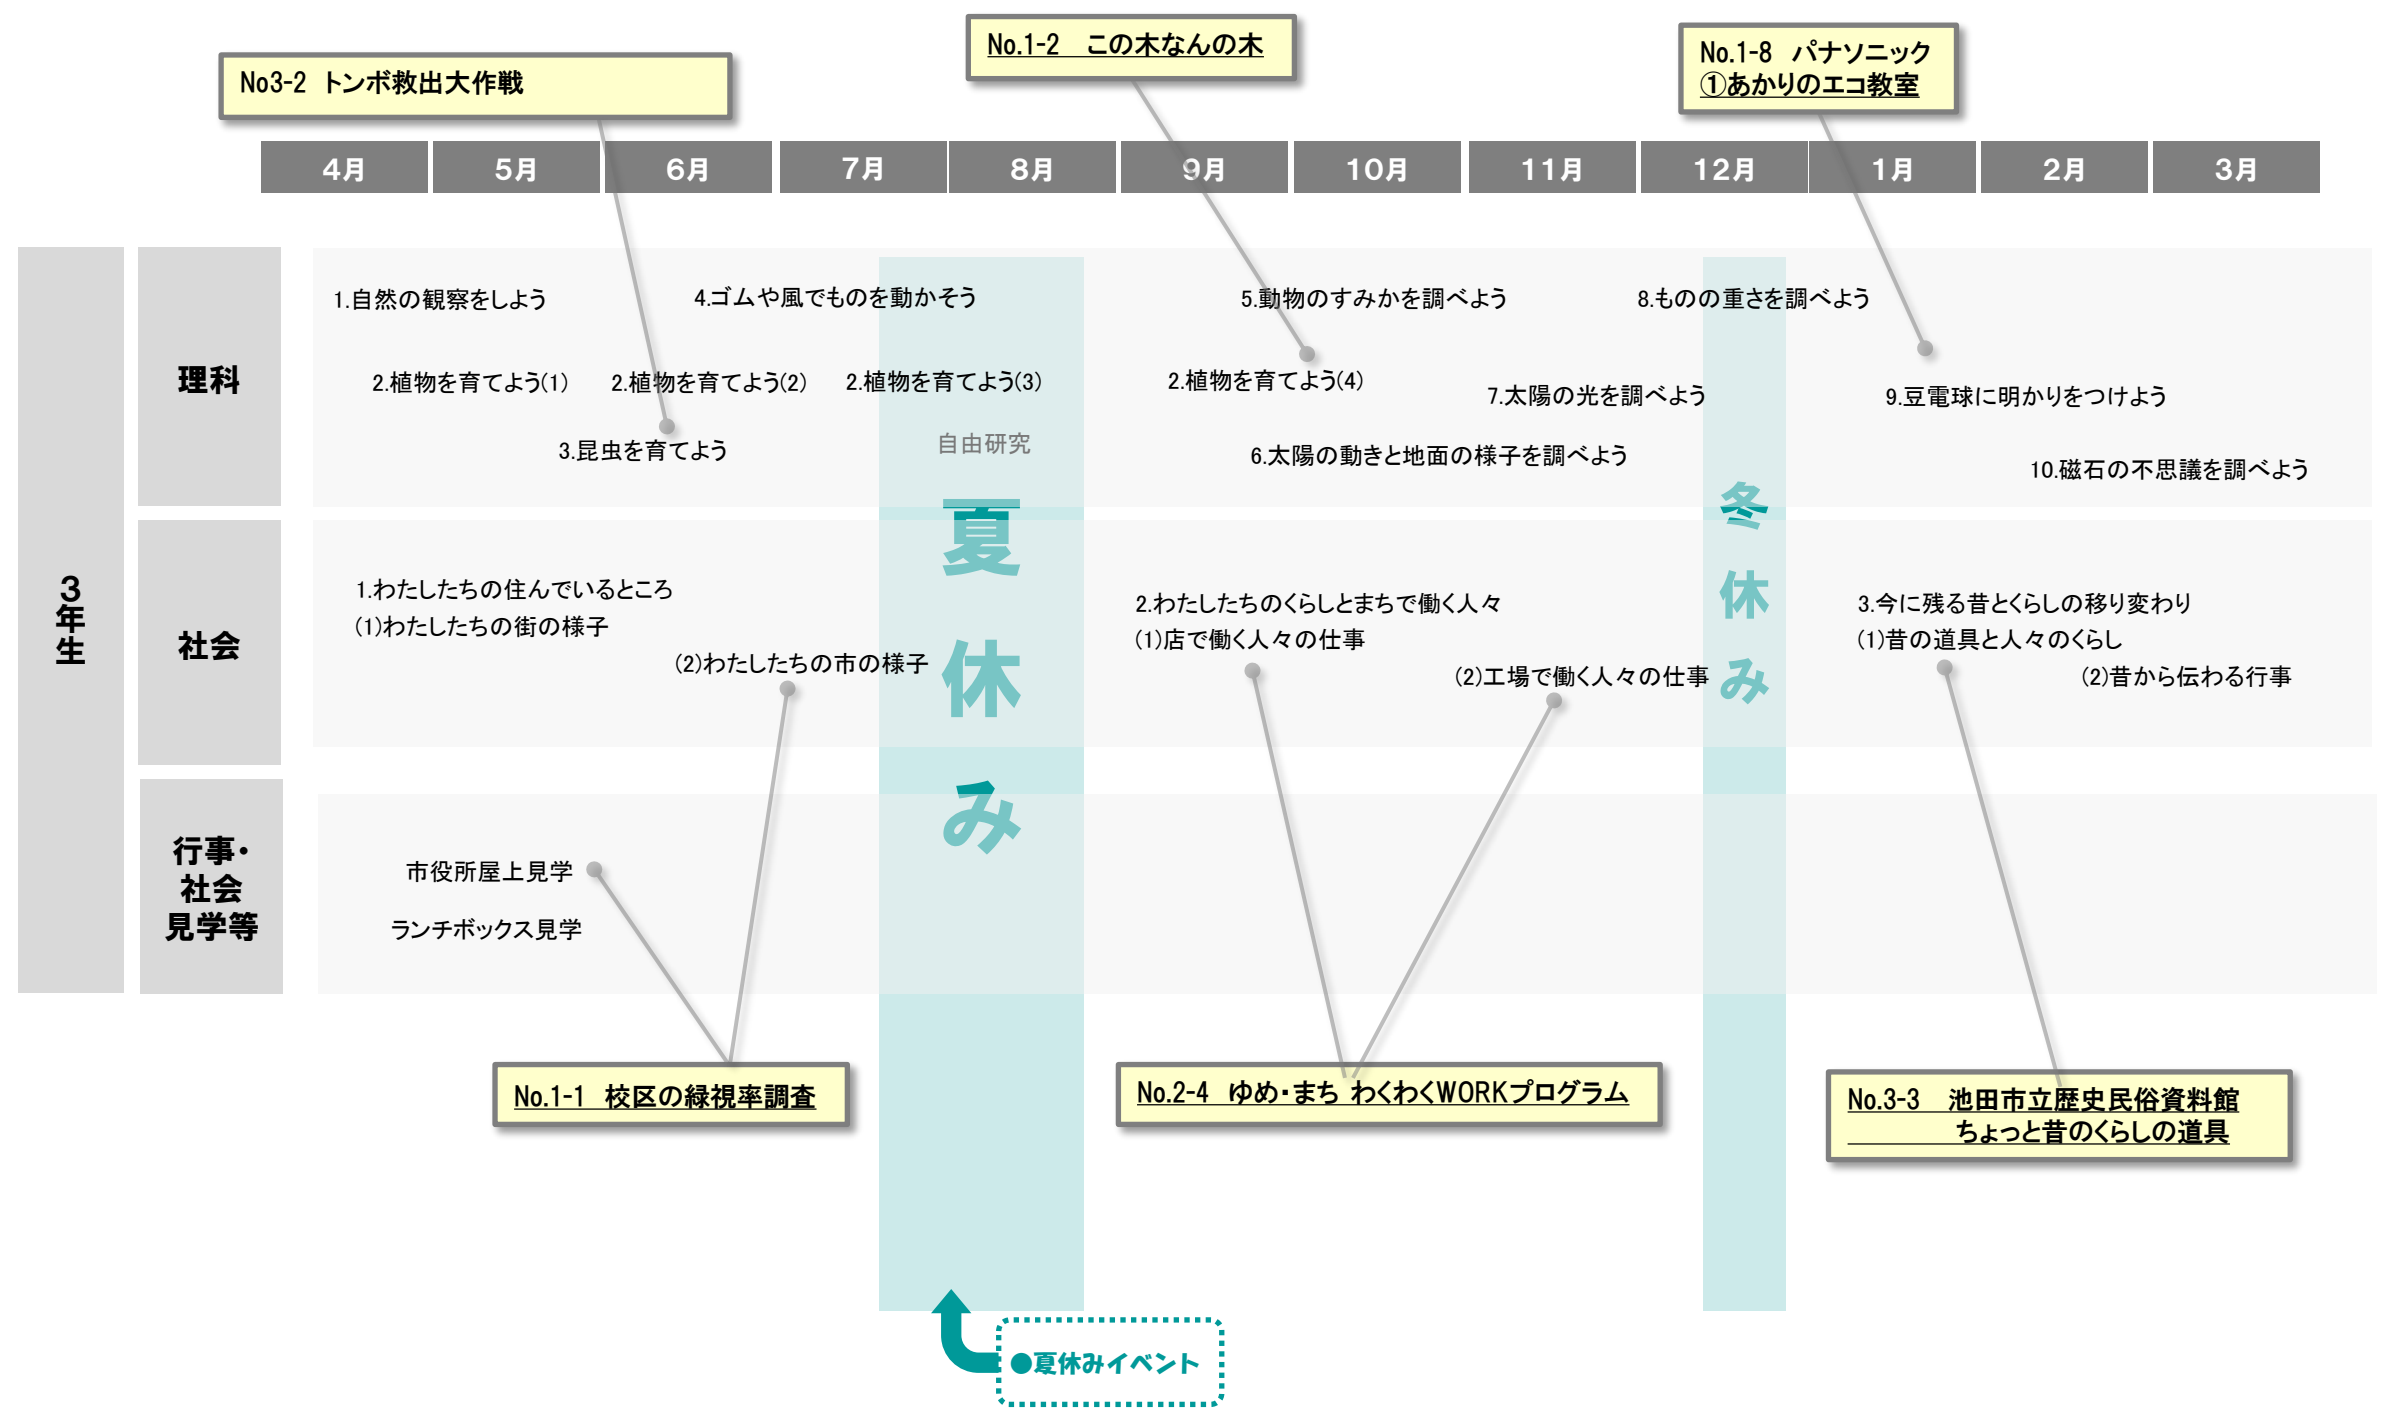

池田市地域まるごと環境学習 令和5(2023)年度 環境出前授業カレンダー 小学校

【参考】各出前授業と教科・単元の関連付けの例／3年 ※記載した活用例は一例です(下記の教科で実施する必要はありません)。学校の取り組みにあわせてご検討いただき、自由にご活用ください。

※出前授業の詳しい内容は、出前授業一覧をご覧ください。

池田市地域まるごと環境学習 令和5(2023)年度 環境出前授業カレンダー 小学校

【参考】各出前授業と教科・単元の関連付けの例／4年 ※記載した活用例は一例です(下記の教科で実施する必要はありません)。学校の取り組みにあわせてご検討いただき、自由にご活用ください。

※出前授業の詳しい内容は、出前授業一覧をご覧ください。

池田市地域まるごと環境学習 令和5(2023)年度 環境出前授業カレンダー 小学校

【参考】各出前授業と教科・単元の関連付けの例／5年 ※記載した活用例は一例です(下記の教科で実施する必要はありません)。学校の取り組みにあわせてご検討いただき、自由にご活用ください。

※出前授業の詳しい内容は、出前授業一覧をご覧ください。

池田市地域まるごと環境学習 令和5(2023)年度 環境出前授業カレンダー 小学校

※出前授業の詳しい内容は、出前授業一覧をご覧ください。

【参考】各出前授業と教科・単元の関連付けの例／6年 ※記載した活用例は一例です(下記の教科で実施する必要はありません)。学校の取り組みにあわせてご検討いただき、自由にご活用ください。