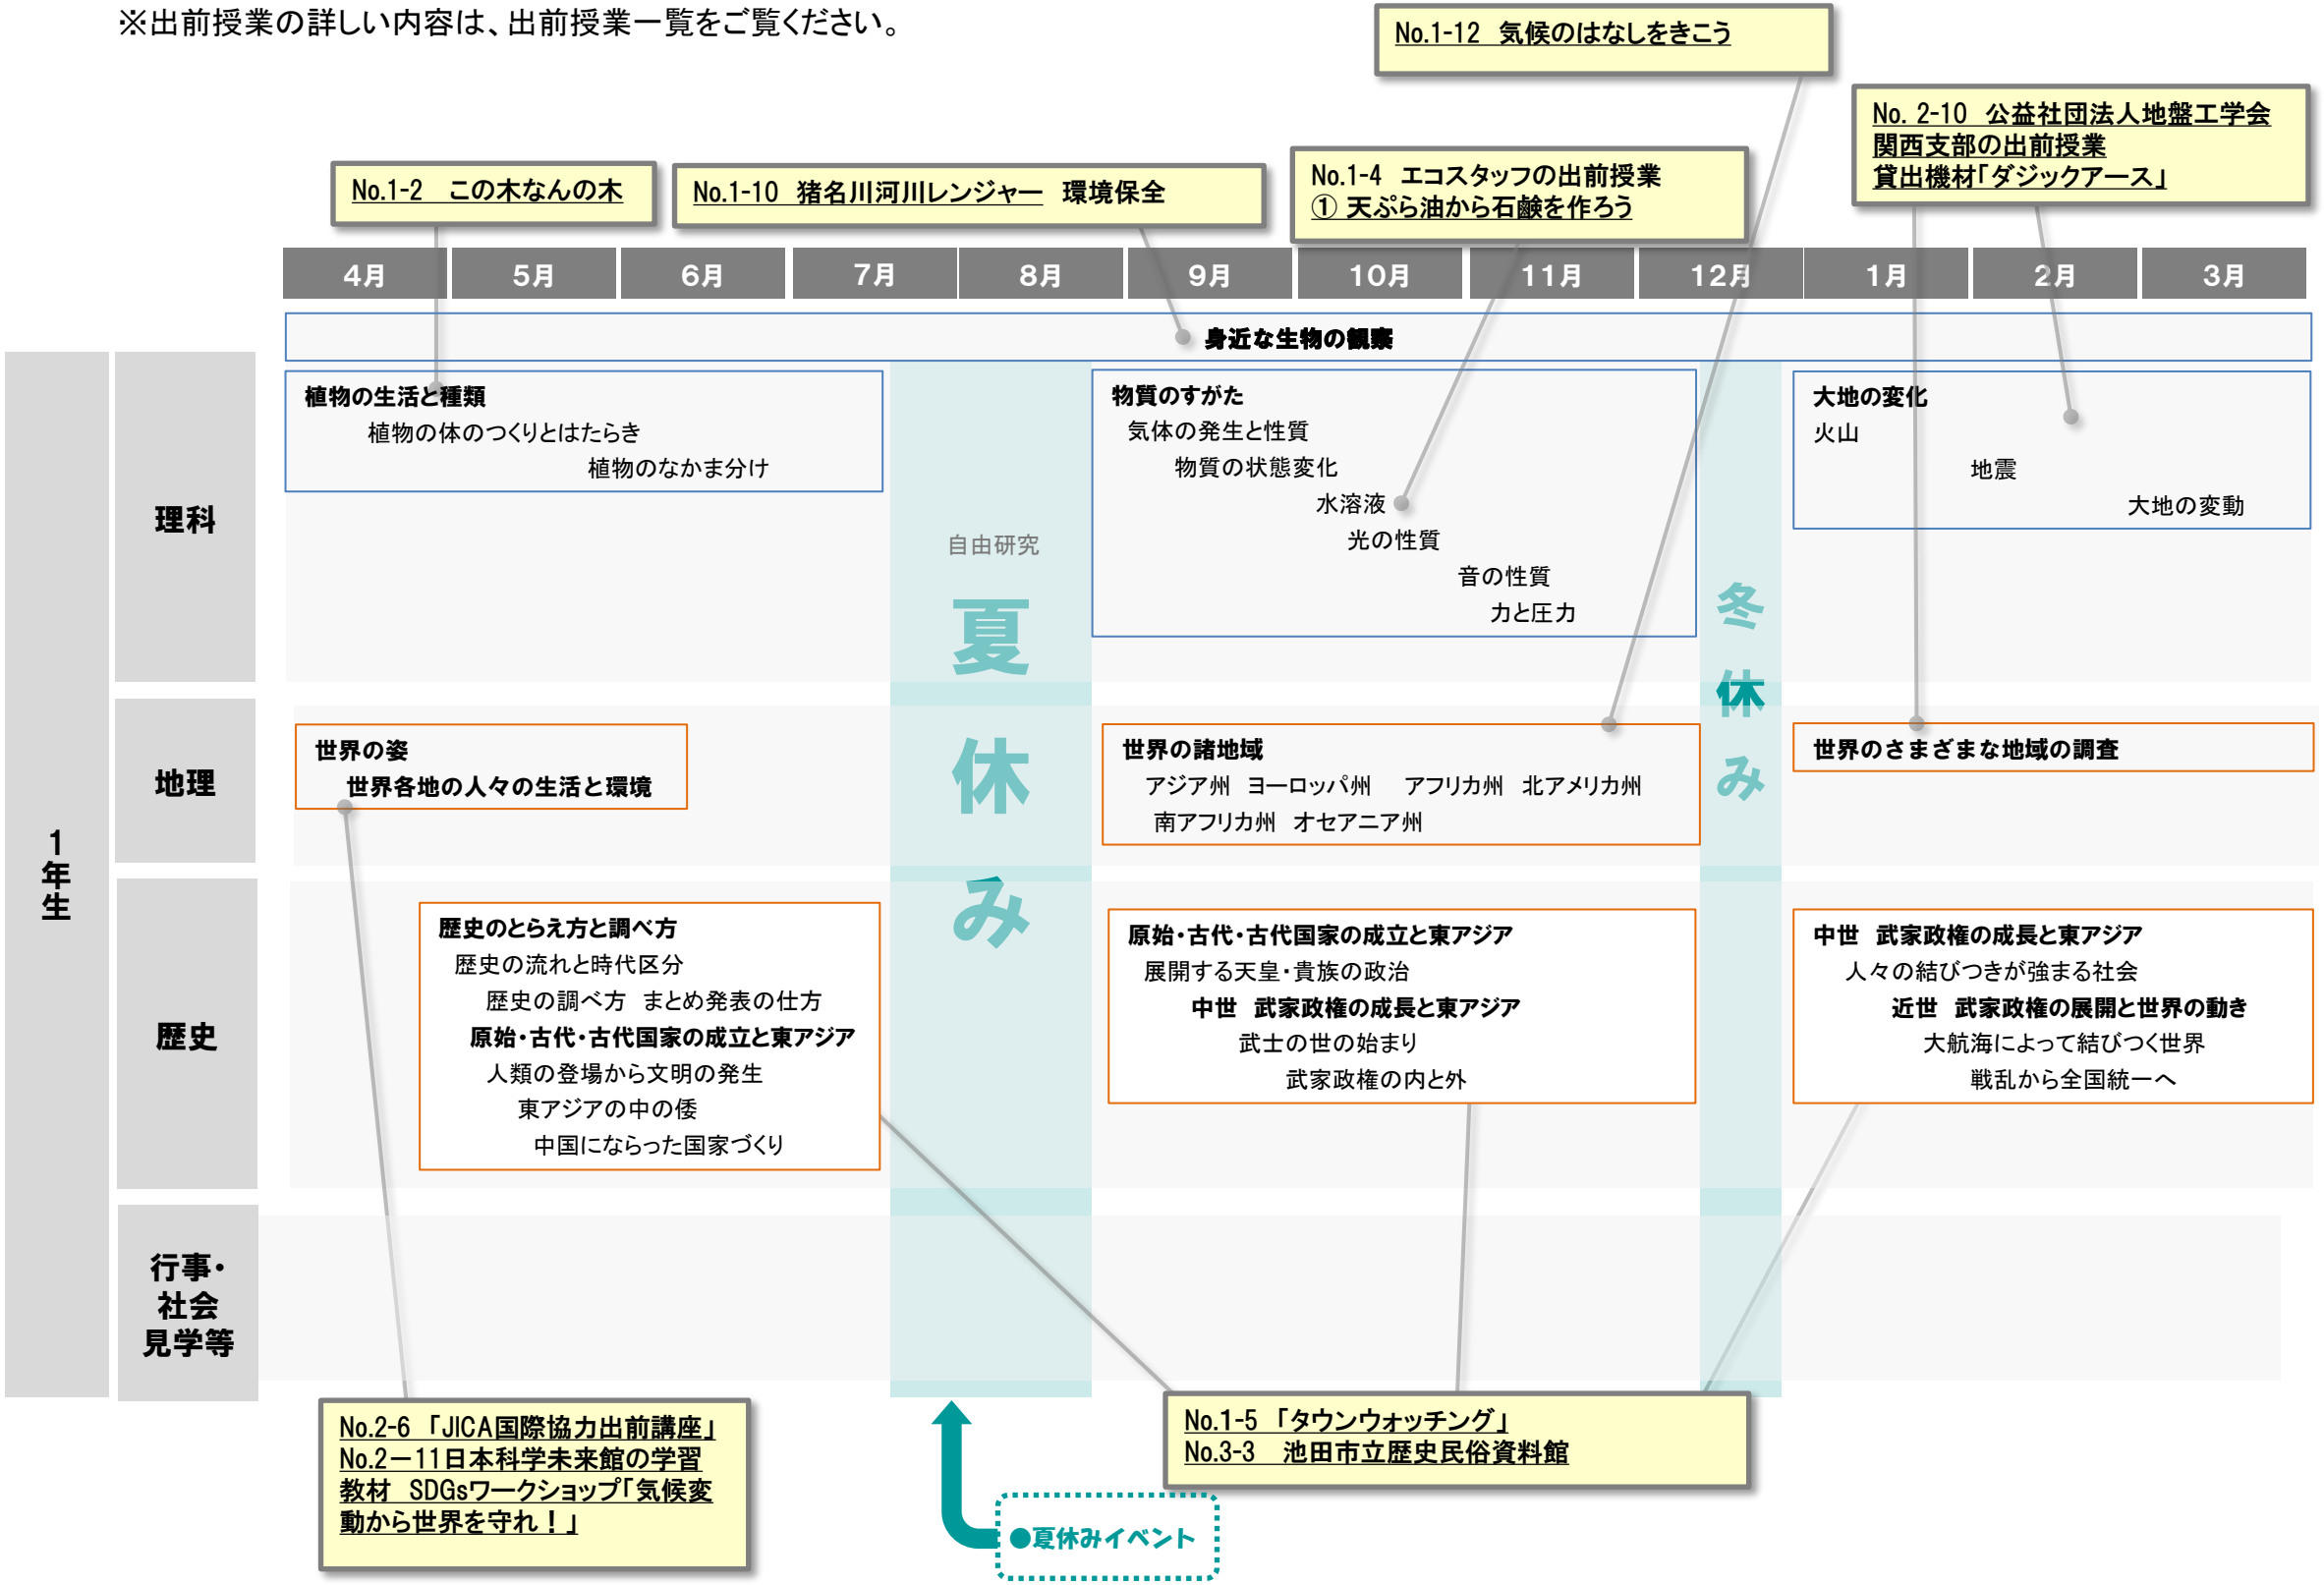

池田市地域まるごと環境学習 令和4(2022)年度 環境出前授業カレンダー 中学校

【参考】各出前授業と教科・単元の関連付けの例／1年生 ※記載した活用例は一例です(下記の教科で実施する必要はありません)。学校の取り組みにあわせてご検討いただき、自由にご活用ください。

※出前授業の詳しい内容は、出前授業一覧をご覧ください。

池田市地域まるごと環境学習 令和4(2022)年度 環境出前授業カレンダー 中学校

【参考】各出前授業と教科・単元の関連付けの例／2年生 ※記載した活用例は一例です(下記の教科で実施する必要はありません)。学校の取り組みにあわせてご検討いただき、自由にご活用ください。

※出前授業の詳しい内容は、出前授業一覧をご覧ください。

池田市地域まるごと環境学習 令和4(2022)年度 環境出前授業カレンダー 中学校

【参考】各出前授業と教科・単元の関連付けの例／3年生 ※記載した活用例は一例です(下記の教科で実施する必要はありません)。学校の取り組みにあわせてご検討いただき、自由にご活用ください。

※出前授業の詳細な内容は、出前授業一覧をご覧ください。