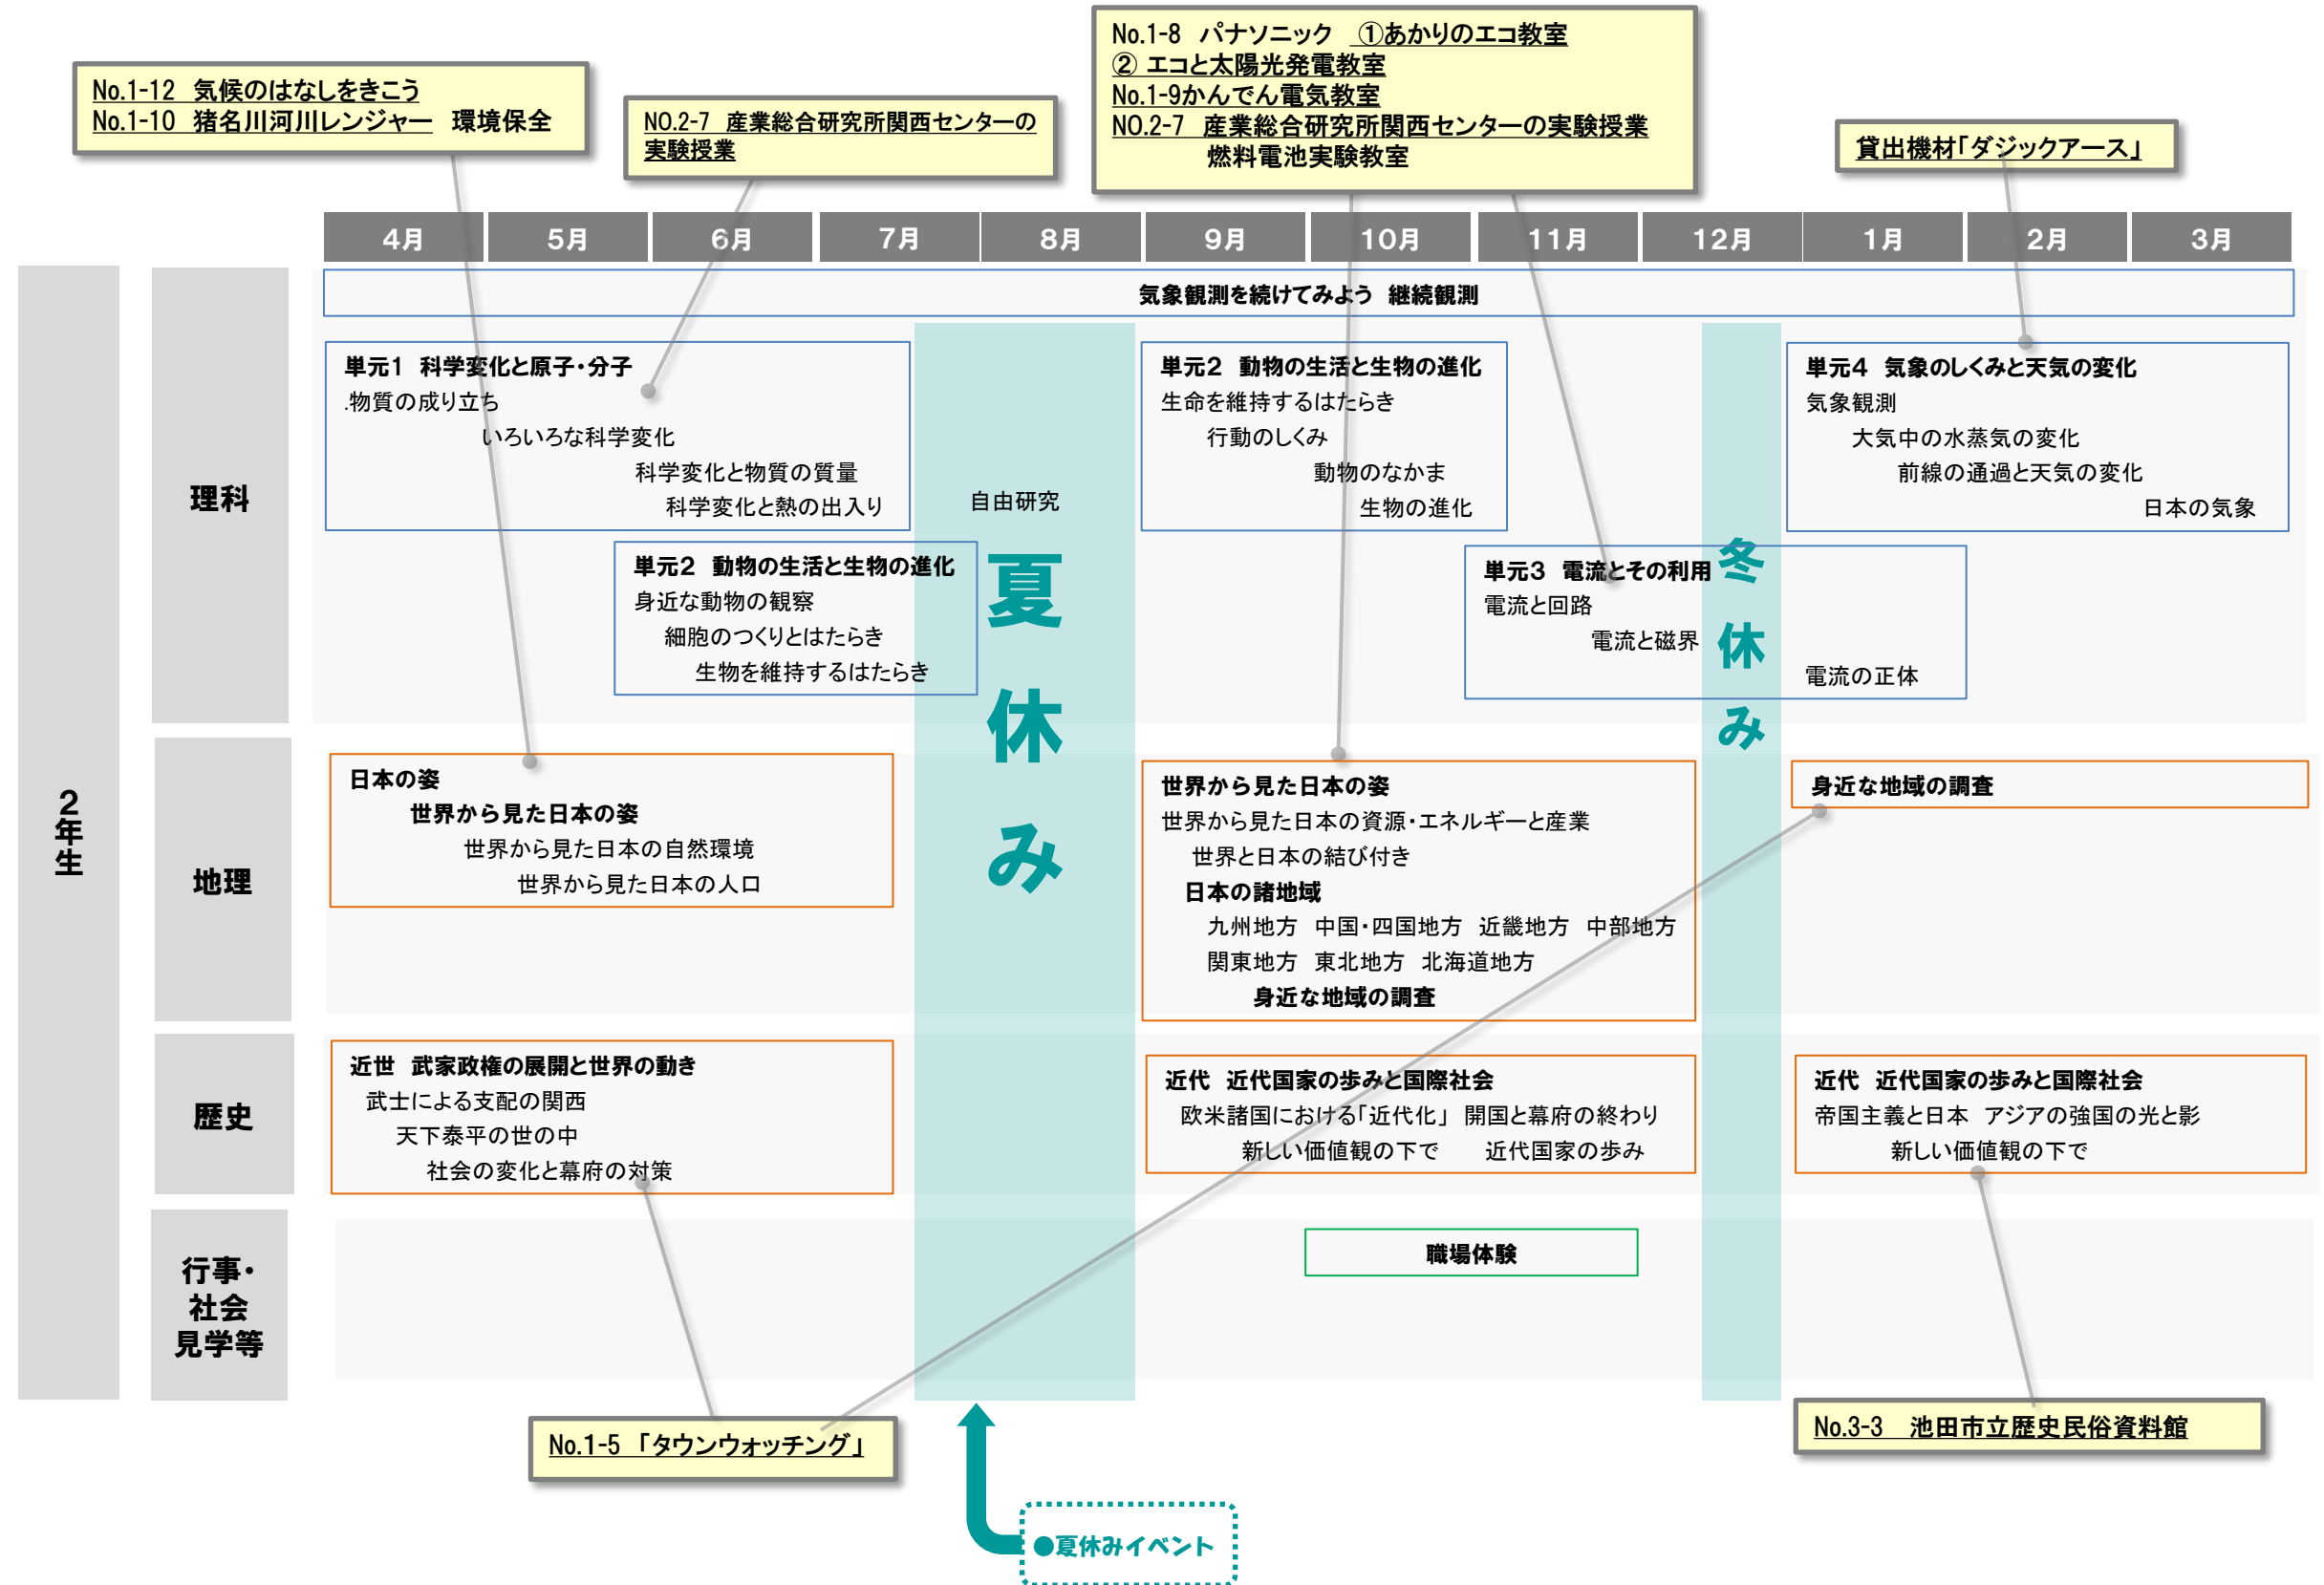

池田市地域まるごと環境学習 令和4(2022)年度 環境出前授業カレンダー 中学校

【参考】各出前授業と教科・単元の関連付けの例／1年生 ※記載した活用例は一例です(下記の教科で実施する必要はありません)。学校の取り組みにあわせてご検討いただき、自由にご活用ください。

※出前授業の詳しい内容は、出前授業一覧をご覧ください。

池田市地域まるごと環境学習 令和4(2022)年度 環境出前授業カレンダー 中学校

【参考】各出前授業と教科・単元の関連付けの例／2年生 ※記載した活用例は一例です(下記の教科で実施する必要はありません)。学校の取り組みにあわせてご検討いただき、自由にご活用ください。

※出前授業の詳しい内容は、出前授業一覧をご覧ください。

池田市地域まるごと環境学習 令和4(2022)年度 環境出前授業カレンダー 中学校

【参考】各出前授業と教科・単元の関連付けの例／3年生 ※記載した活用例は一例です(下記の教科で実施する必要はありません)。学校の取り組みにあわせてご検討いただき、自由にご活用ください。

※出前授業の詳細な内容は、出前授業一覧をご覧ください。