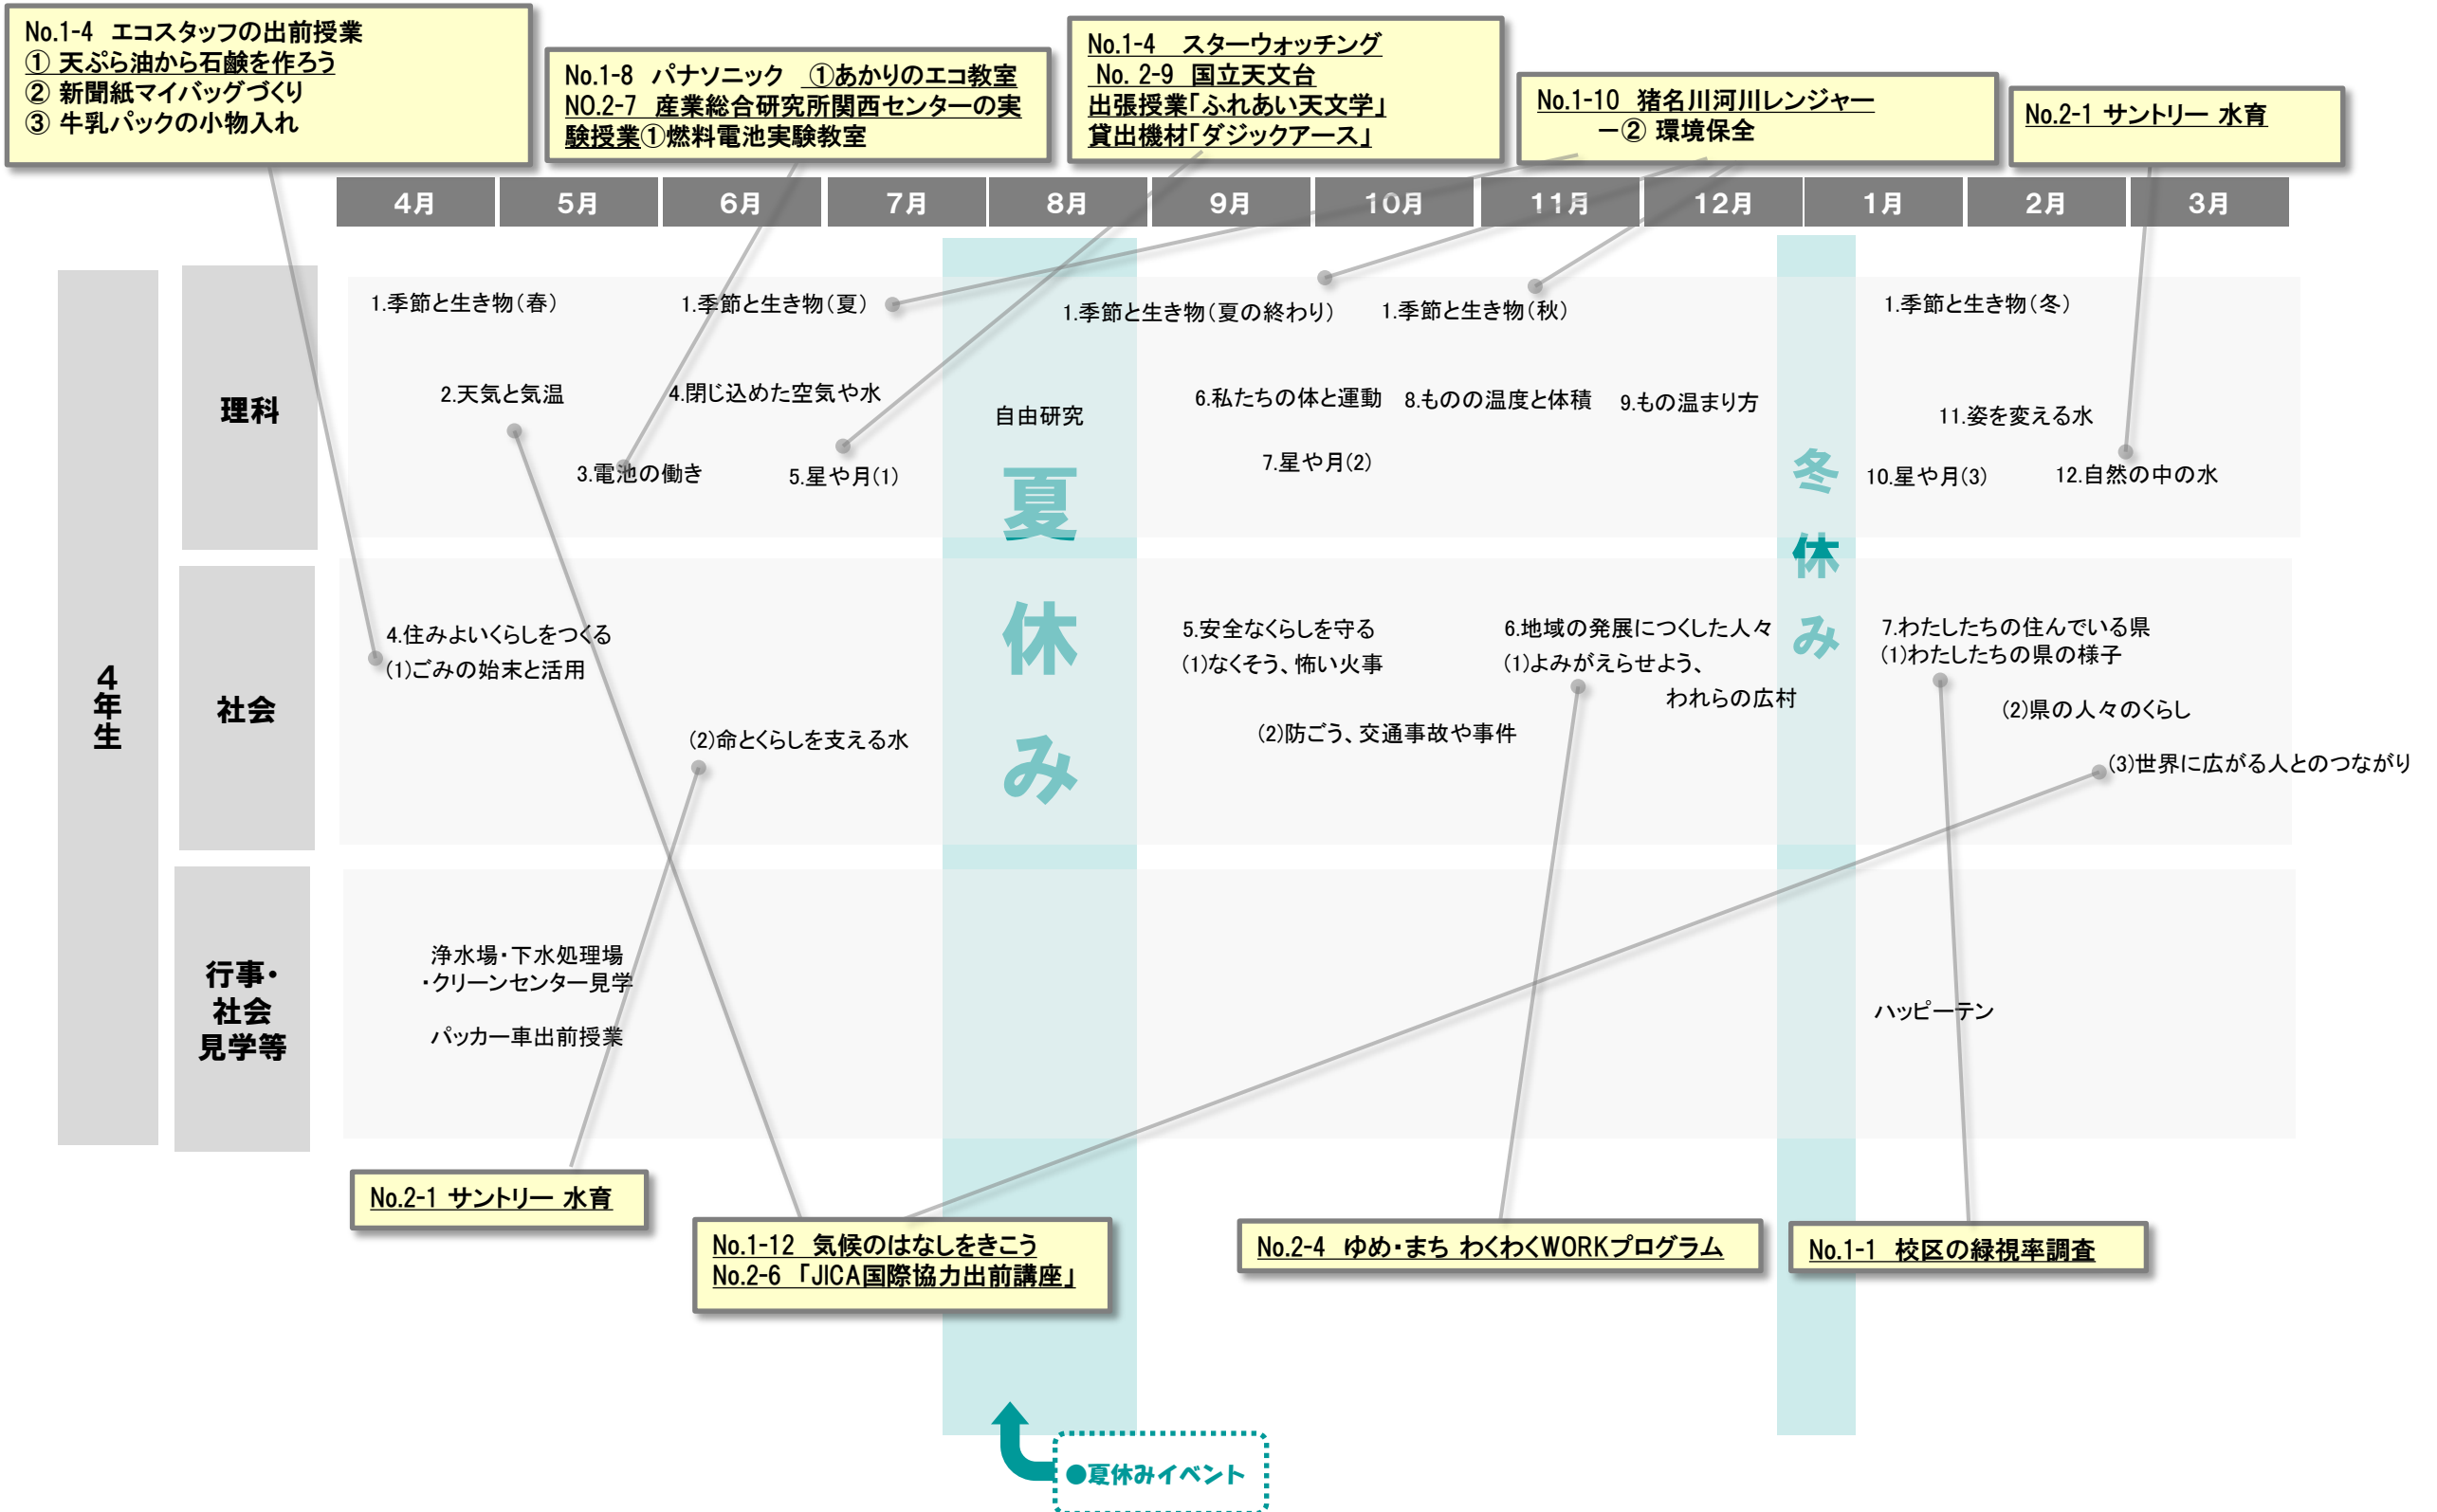

池田市地域まるごと環境学習 令和4(2022)年度 環境出前授業カレンダー 小学校

【参考】各出前授業と教科・単元の関連付けの例／3年 ※記載した活用例は一例です(下記の教科で実施する必要はありません)。学校の取り組みにあわせてご検討いただき、自由にご活用ください。

※出前授業の詳しい内容は、出前授業一覧をご覧ください。

池田市地域まるごと環境学習 令和4(2022)年度 環境出前授業カレンダー 小学校

【参考】各出前授業と教科・単元の関連付けの例／4年 ※記載した活用例は一例です(下記の教科で実施する必要はありません)。学校の取り組みにあわせてご検討いただき、自由にご活用ください。

※出前授業の詳しい内容は、出前授業一覧をご覧ください。

池田市地域まるごと環境学習 令和4(2022)年度 環境出前授業カレンダー 小学校

【参考】各出前授業と教科・単元の関連付けの例／5年 ※記載した活用例は一例です(下記の教科で実施する必要はありません)。学校の取り組みにあわせてご検討いただき、自由にご活用ください。

※出前授業の詳しい内容は、出前授業一覧をご覧ください。

池田市地域まるごと環境学習 令和4(2022)年度 環境出前授業カレンダー 小学校

※出前授業の詳しい内容は、出前授業一覧をご覧ください。

【参考】各出前授業と教科・単元の関連付けの例／6年 ※記載した活用例は一例です(下記の教科で実施する必要はありません)。学校の取り組みにあわせてご検討いただき、自由にご活用ください。

●夏休みイベント