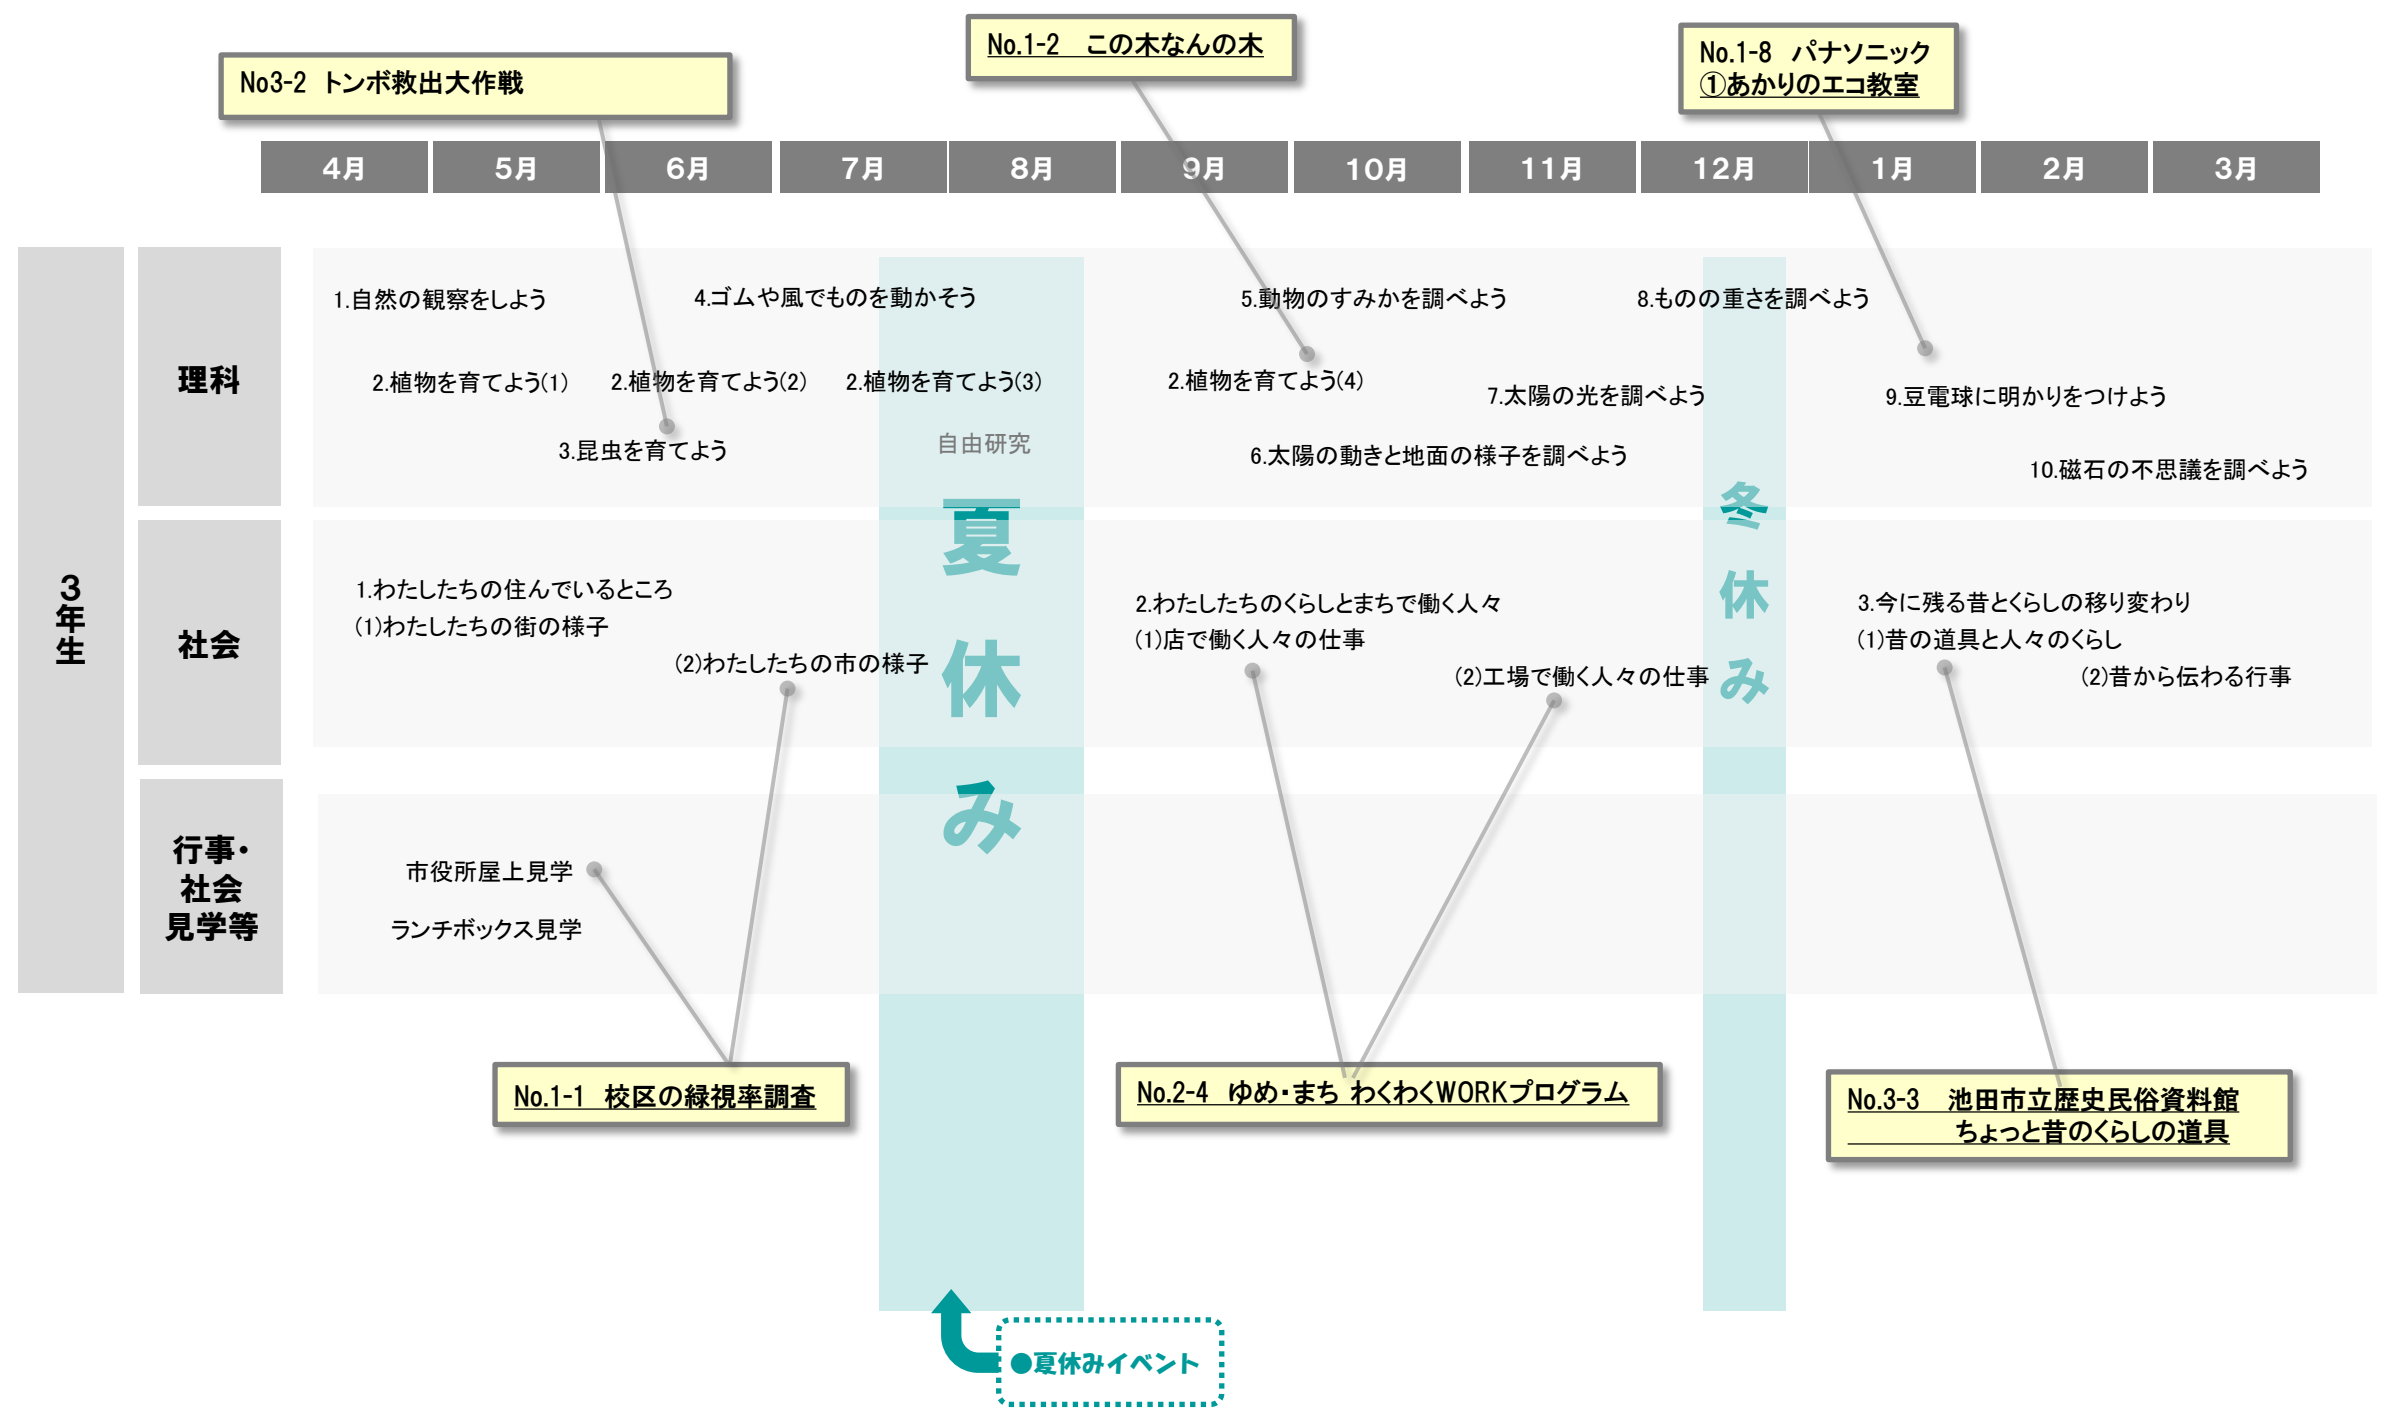

池田市地域まるごと環境学習 令和4(2022)年度 環境出前授業カレンダー 小学校

【参考】各出前授業と教科・単元の関連付けの例／3年 ※記載した活用例は一例です(下記の教科で実施する必要はありません)。学校の取り組みにあわせてご検討いただき、自由にご活用ください。

※出前授業の詳しい内容は、出前授業一覧をご覧ください。

池田市地域まるごと環境学習 令和4(2022)年度 環境出前授業カレンダー 小学校

【参考】各出前授業と教科・単元の関連付けの例／4年 ※記載した活用例は一例です(下記の教科で実施する必要はありません)。学校の取り組みにあわせてご検討いただき、自由にご活用ください。

※出前授業の詳しい内容は、出前授業一覧をご覧ください。

池田市地域まるごと環境学習 令和4(2022)年度 環境出前授業カレンダー 小学校

【参考】各出前授業と教科・単元の関連付けの例／5年 ※記載した活用例は一例です(下記の教科で実施する必要はありません)。学校の取り組みにあわせてご検討いただき、自由にご活用ください。

※出前授業の詳しい内容は、出前授業一覧をご覧ください。

池田市地域まるごと環境学習 令和4(2022)年度 環境出前授業カレンダー 小学校

※出前授業の詳しい内容は、出前授業一覧をご覧ください。

【参考】各出前授業と教科・単元の関連付けの例／6年 ※記載した活用例は一例です(下記の教科で実施する必要はありません)。学校の取り組みにあわせてご検討いただき、自由にご活用ください。

●夏休みイベント