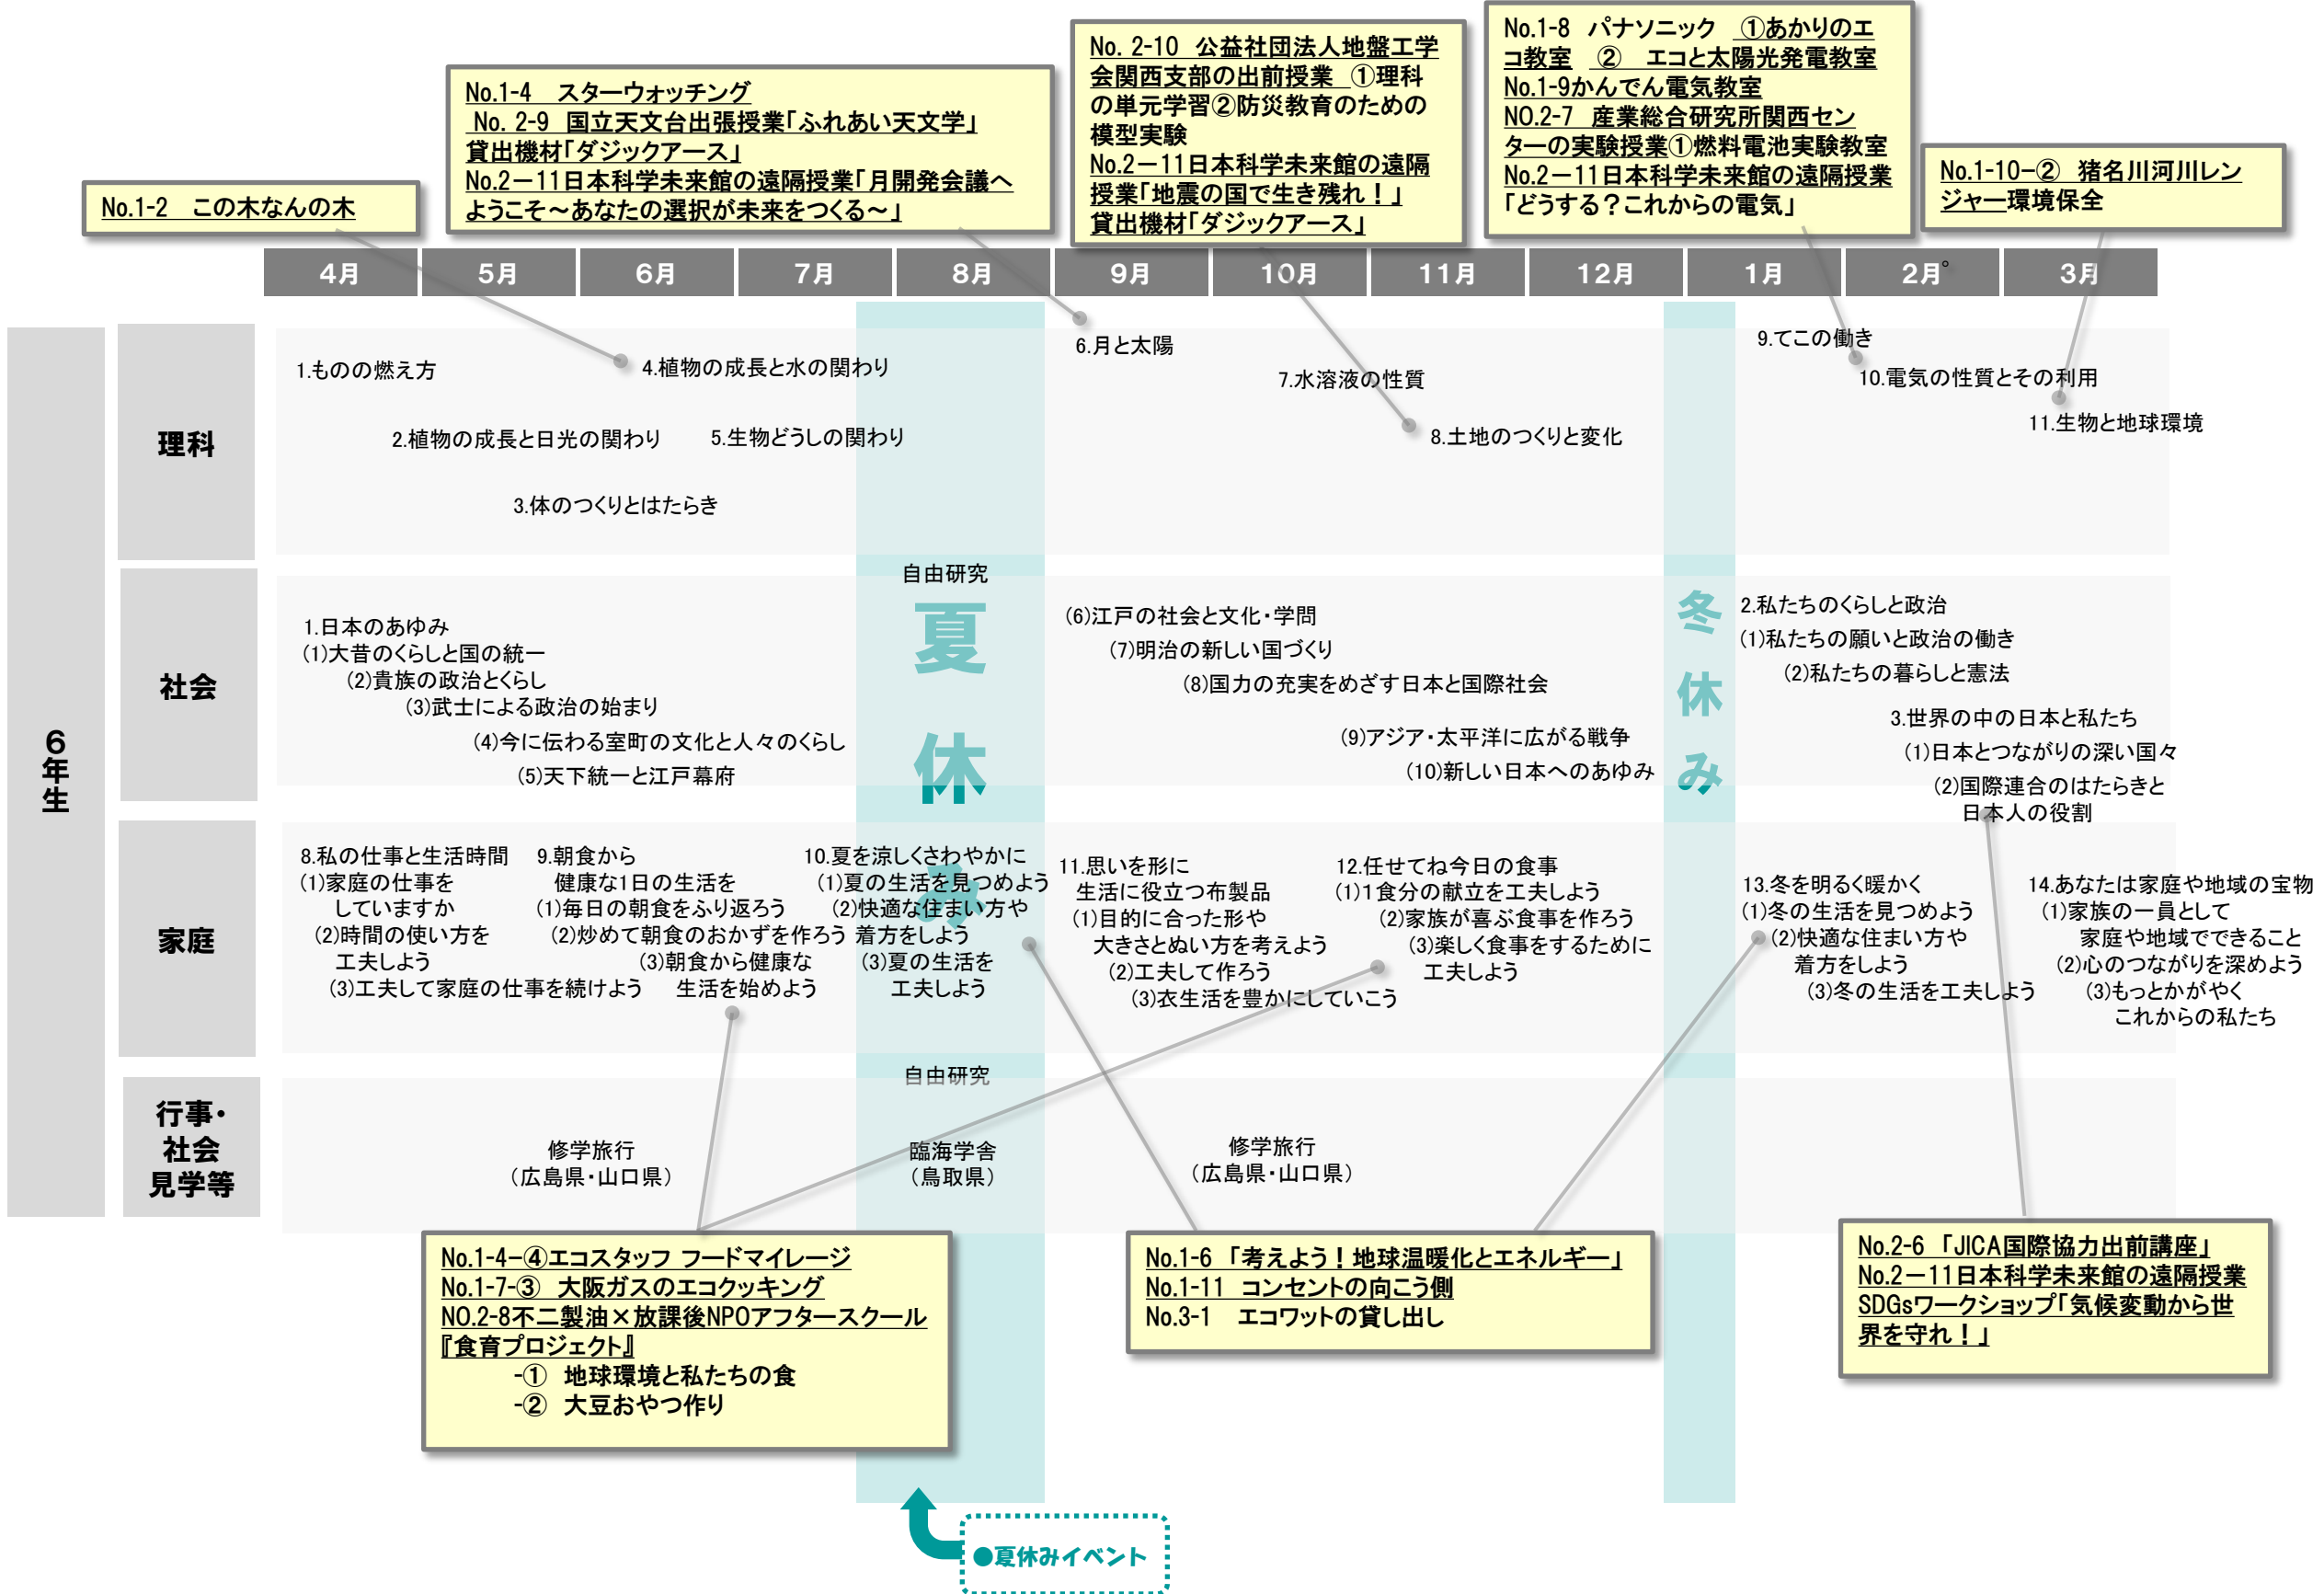

池田市地域まるごと環境学習 令和4(2022)年度 環境出前授業カレンダー 小学校

【参考】各出前授業と教科・単元の関連付けの例／3年 ※記載した活用例は一例です(下記の教科で実施する必要はありません)。学校の取り組みにあわせてご検討いただき、自由にご活用ください。

※出前授業の詳しい内容は、出前授業一覧をご覧ください。

池田市地域まるごと環境学習 令和4(2022)年度 環境出前授業カレンダー 小学校

【参考】各出前授業と教科・単元の関連付けの例／4年 ※記載した活用例は一例です(下記の教科で実施する必要はありません)。学校の取り組みにあわせてご検討いただき、自由にご活用ください。

※出前授業の詳しい内容は、出前授業一覧をご覧ください。

池田市地域まるごと環境学習 令和4(2022)年度 環境出前授業カレンダー 小学校

【参考】各出前授業と教科・単元の関連付けの例／5年 ※記載した活用例は一例です(下記の教科で実施する必要はありません)。学校の取り組みにあわせてご検討いただき、自由にご活用ください。

※出前授業の詳しい内容は、出前授業一覧をご覧ください。

池田市地域まるごと環境学習 令和4(2022)年度 環境出前授業カレンダー 小学校

※出前授業の詳しい内容は、出前授業一覧をご覧ください。

【参考】各出前授業と教科・単元の関連付けの例／6年 ※記載した活用例は一例です(下記の教科で実施する必要はありません)。学校の取り組みにあわせてご検討いただき、自由にご活用ください。

●夏休みイベント