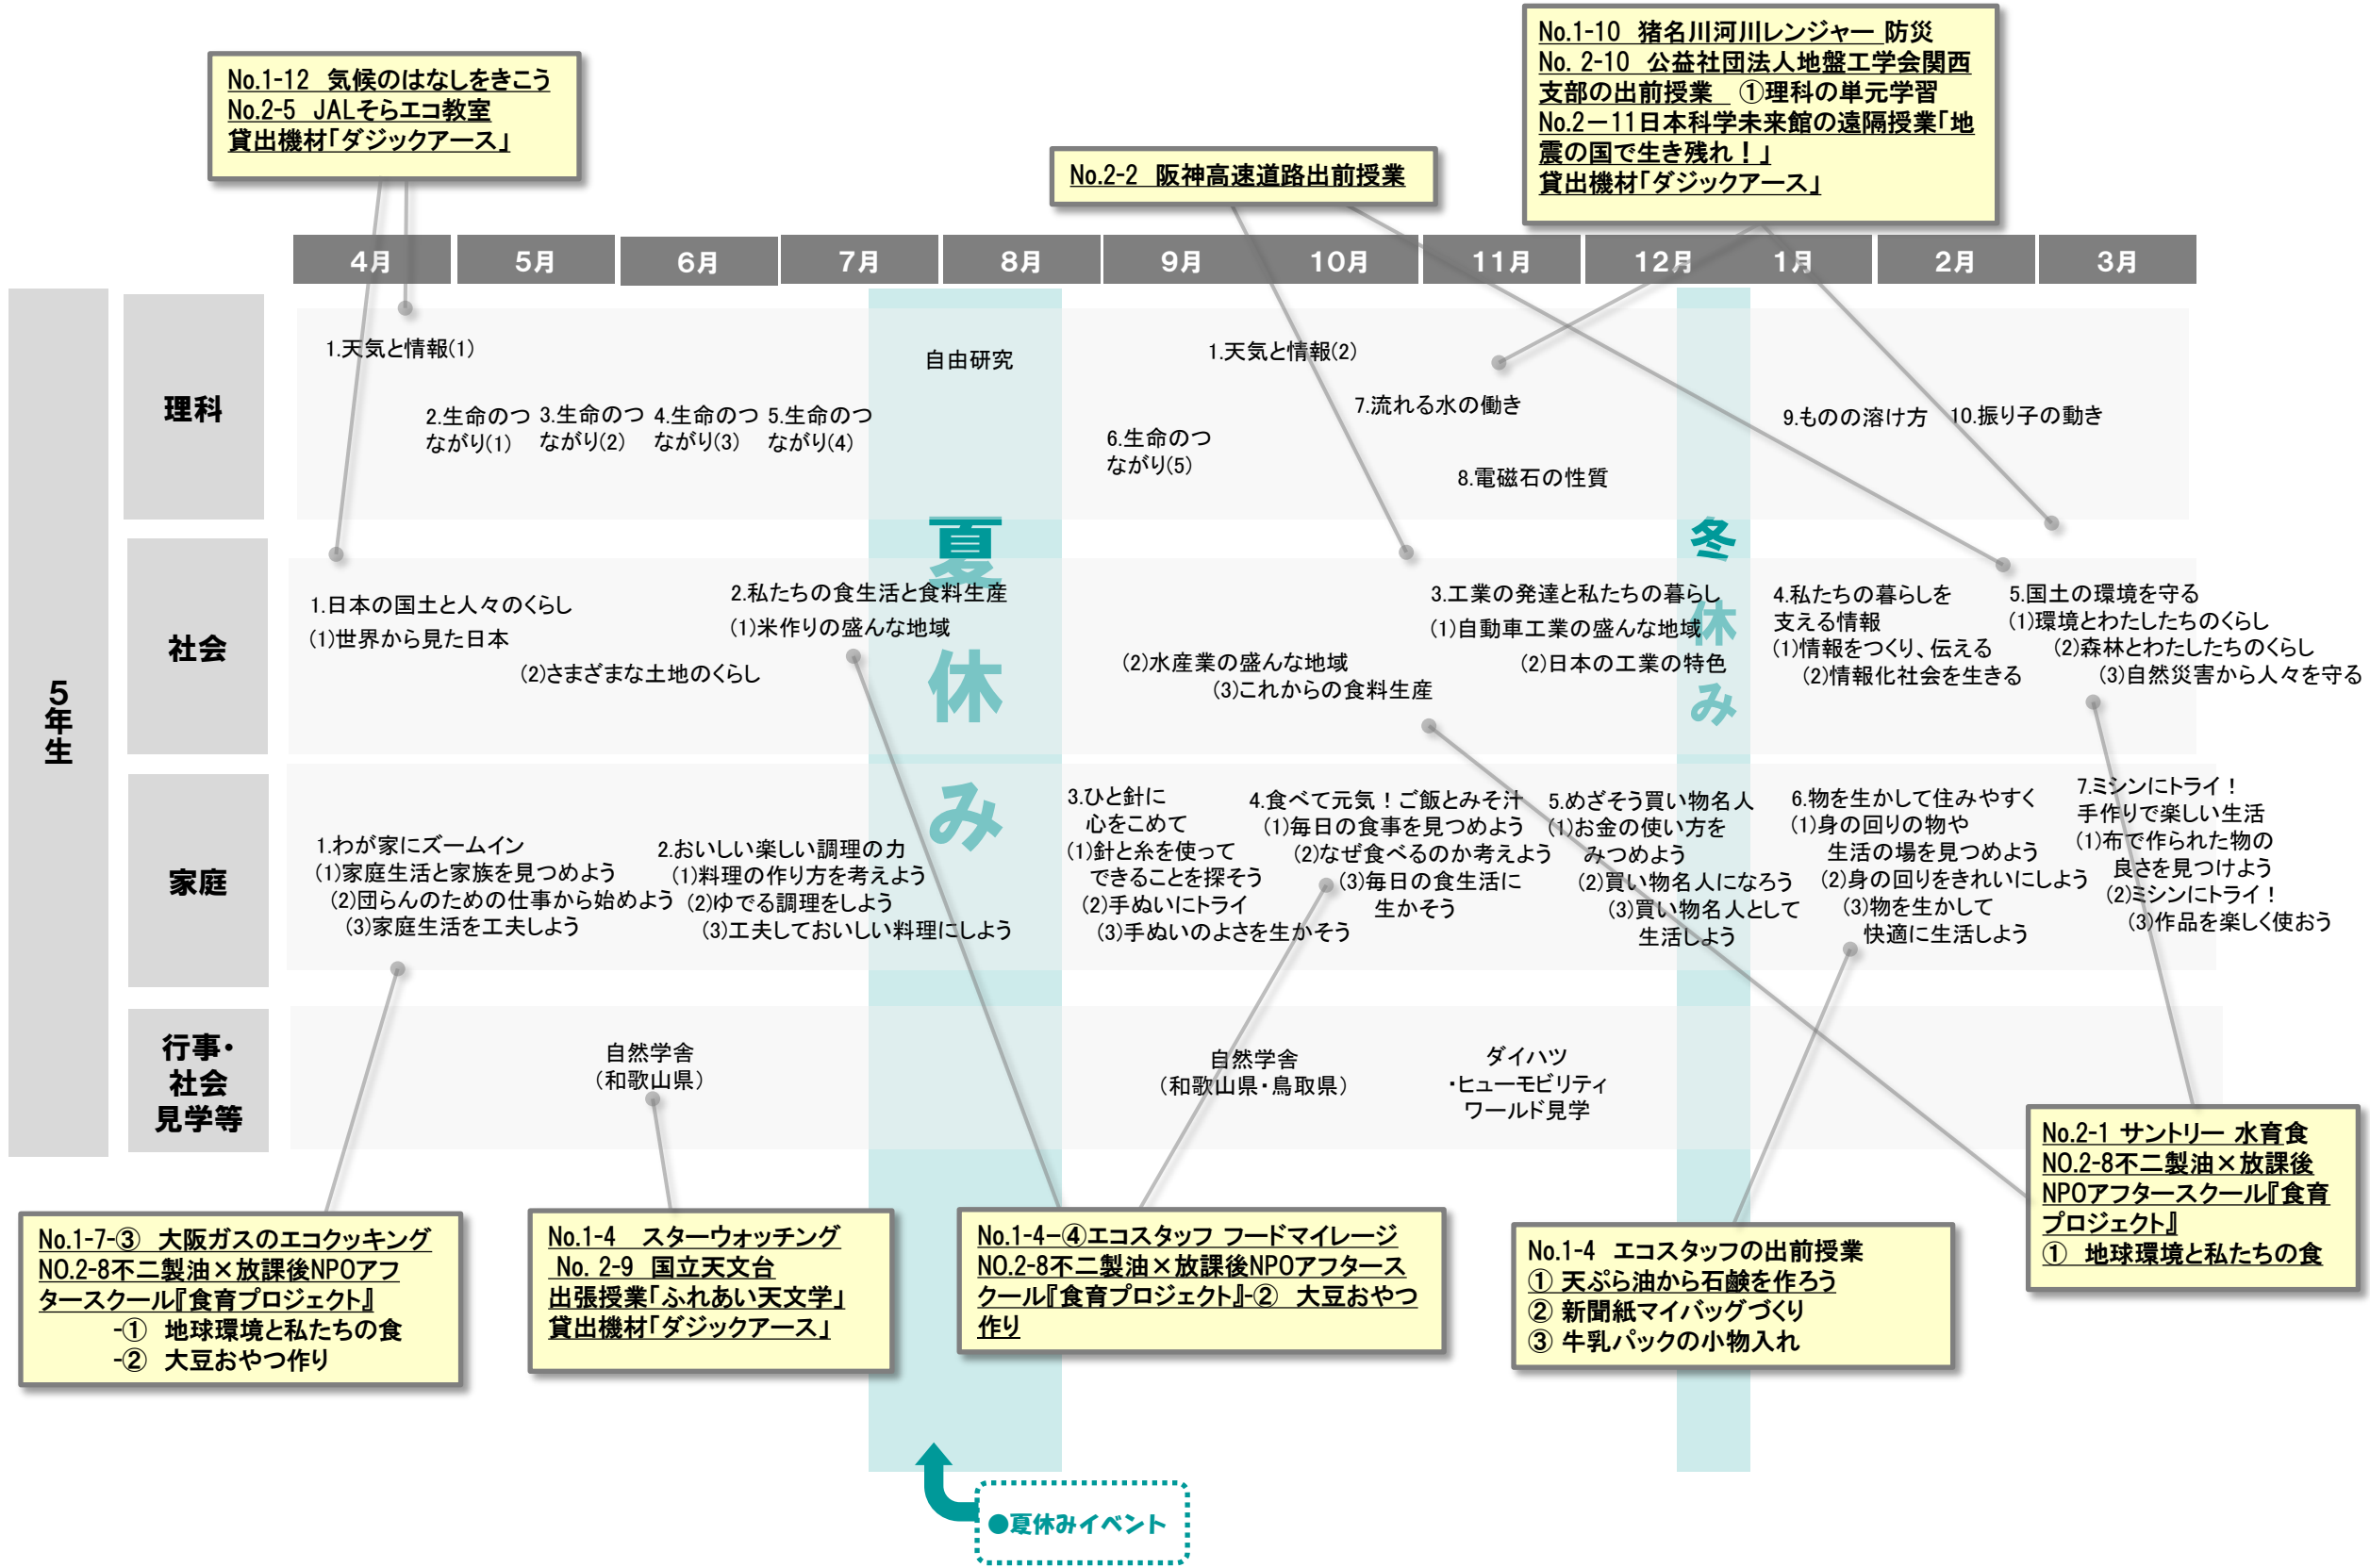

池田市地域まるごと環境学習 令和4(2022)年度 環境出前授業カレンダー 小学校

【参考】各出前授業と教科・単元の関連付けの例／3年 ※記載した活用例は一例です(下記の教科で実施する必要はありません)。学校の取り組みにあわせてご検討いただき、自由にご活用ください。

※出前授業の詳しい内容は、出前授業一覧をご覧ください。

池田市地域まるごと環境学習 令和4(2022)年度 環境出前授業カレンダー 小学校

【参考】各出前授業と教科・単元の関連付けの例／4年 ※記載した活用例は一例です(下記の教科で実施する必要はありません)。学校の取り組みにあわせてご検討いただき、自由にご活用ください。

※出前授業の詳しい内容は、出前授業一覧をご覧ください。

池田市地域まるごと環境学習 令和4(2022)年度 環境出前授業カレンダー 小学校

【参考】各出前授業と教科・単元の関連付けの例／5年 ※記載した活用例は一例です(下記の教科で実施する必要はありません)。学校の取り組みにあわせてご検討いただき、自由にご活用ください。

※出前授業の詳しい内容は、出前授業一覧をご覧ください。

池田市地域まるごと環境学習 令和4(2022)年度 環境出前授業カレンダー 小学校

※出前授業の詳しい内容は、出前授業一覧をご覧ください。

【参考】各出前授業と教科・単元の関連付けの例／6年 ※記載した活用例は一例です(下記の教科で実施する必要はありません)。学校の取り組みにあわせてご検討いただき、自由にご活用ください。

●夏休みイベント