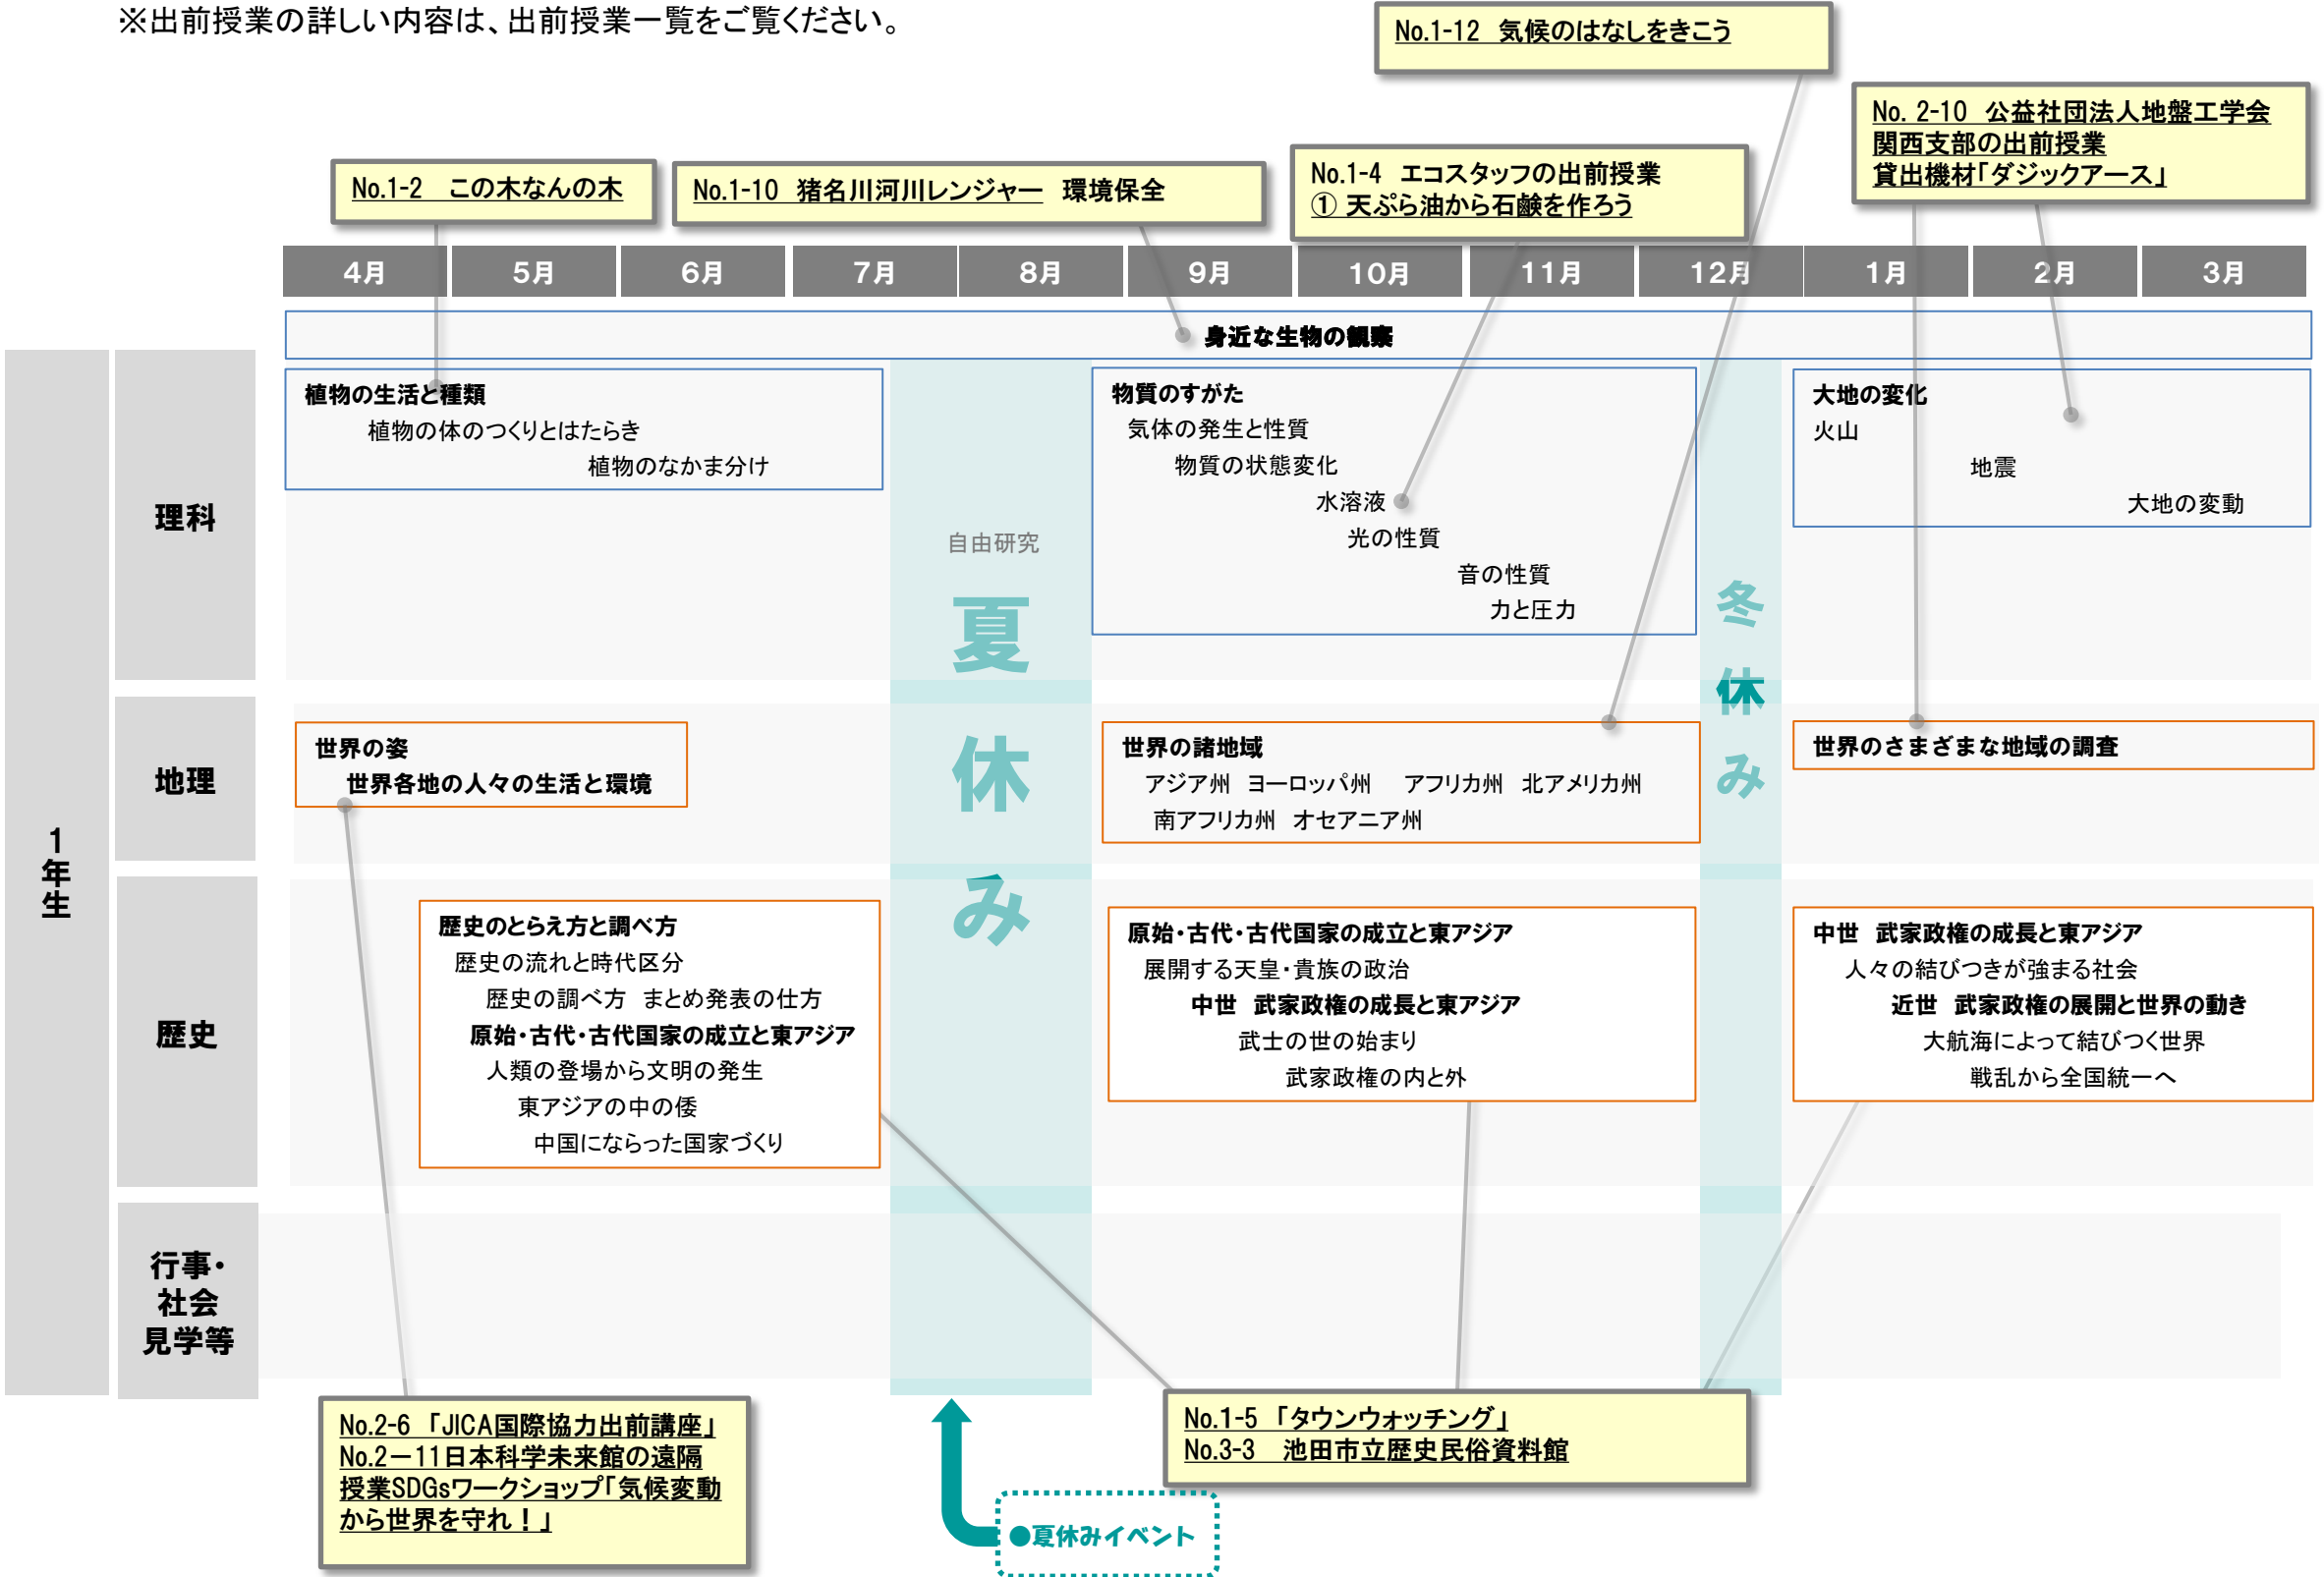

池田市地域まるごと環境学習 令和4(2022)年度 環境出前授業カレンダー 中学校

【参考】各出前授業と教科・単元の関連付けの例／1年生 ※記載した活用例は一例です(下記の教科で実施する必要はありません)。学校の取り組みにあわせてご検討いただき、自由にご活用ください。

※出前授業の詳しい内容は、出前授業一覧をご覧ください。

池田市地域まるごと環境学習 令和4(2022)年度 環境出前授業カレンダー 中学校

【参考】各出前授業と教科・単元の関連付けの例／2年生 ※記載した活用例は一例です(下記の教科で実施する必要はありません)。学校の取り組みにあわせてご検討いただき、自由にご活用ください。

※出前授業の詳しい内容は、出前授業一覧をご覧ください。

池田市地域まるごと環境学習 令和4(2022)年度 環境出前授業カレンダー 中学校

【参考】各出前授業と教科・単元の関連付けの例／3年生 ※記載した活用例は一例です(下記の教科で実施する必要はありません)。学校の取り組みにあわせてご検討いただき、自由にご活用ください。

※出前授業の詳細な内容は、出前授業一覧をご覧ください。