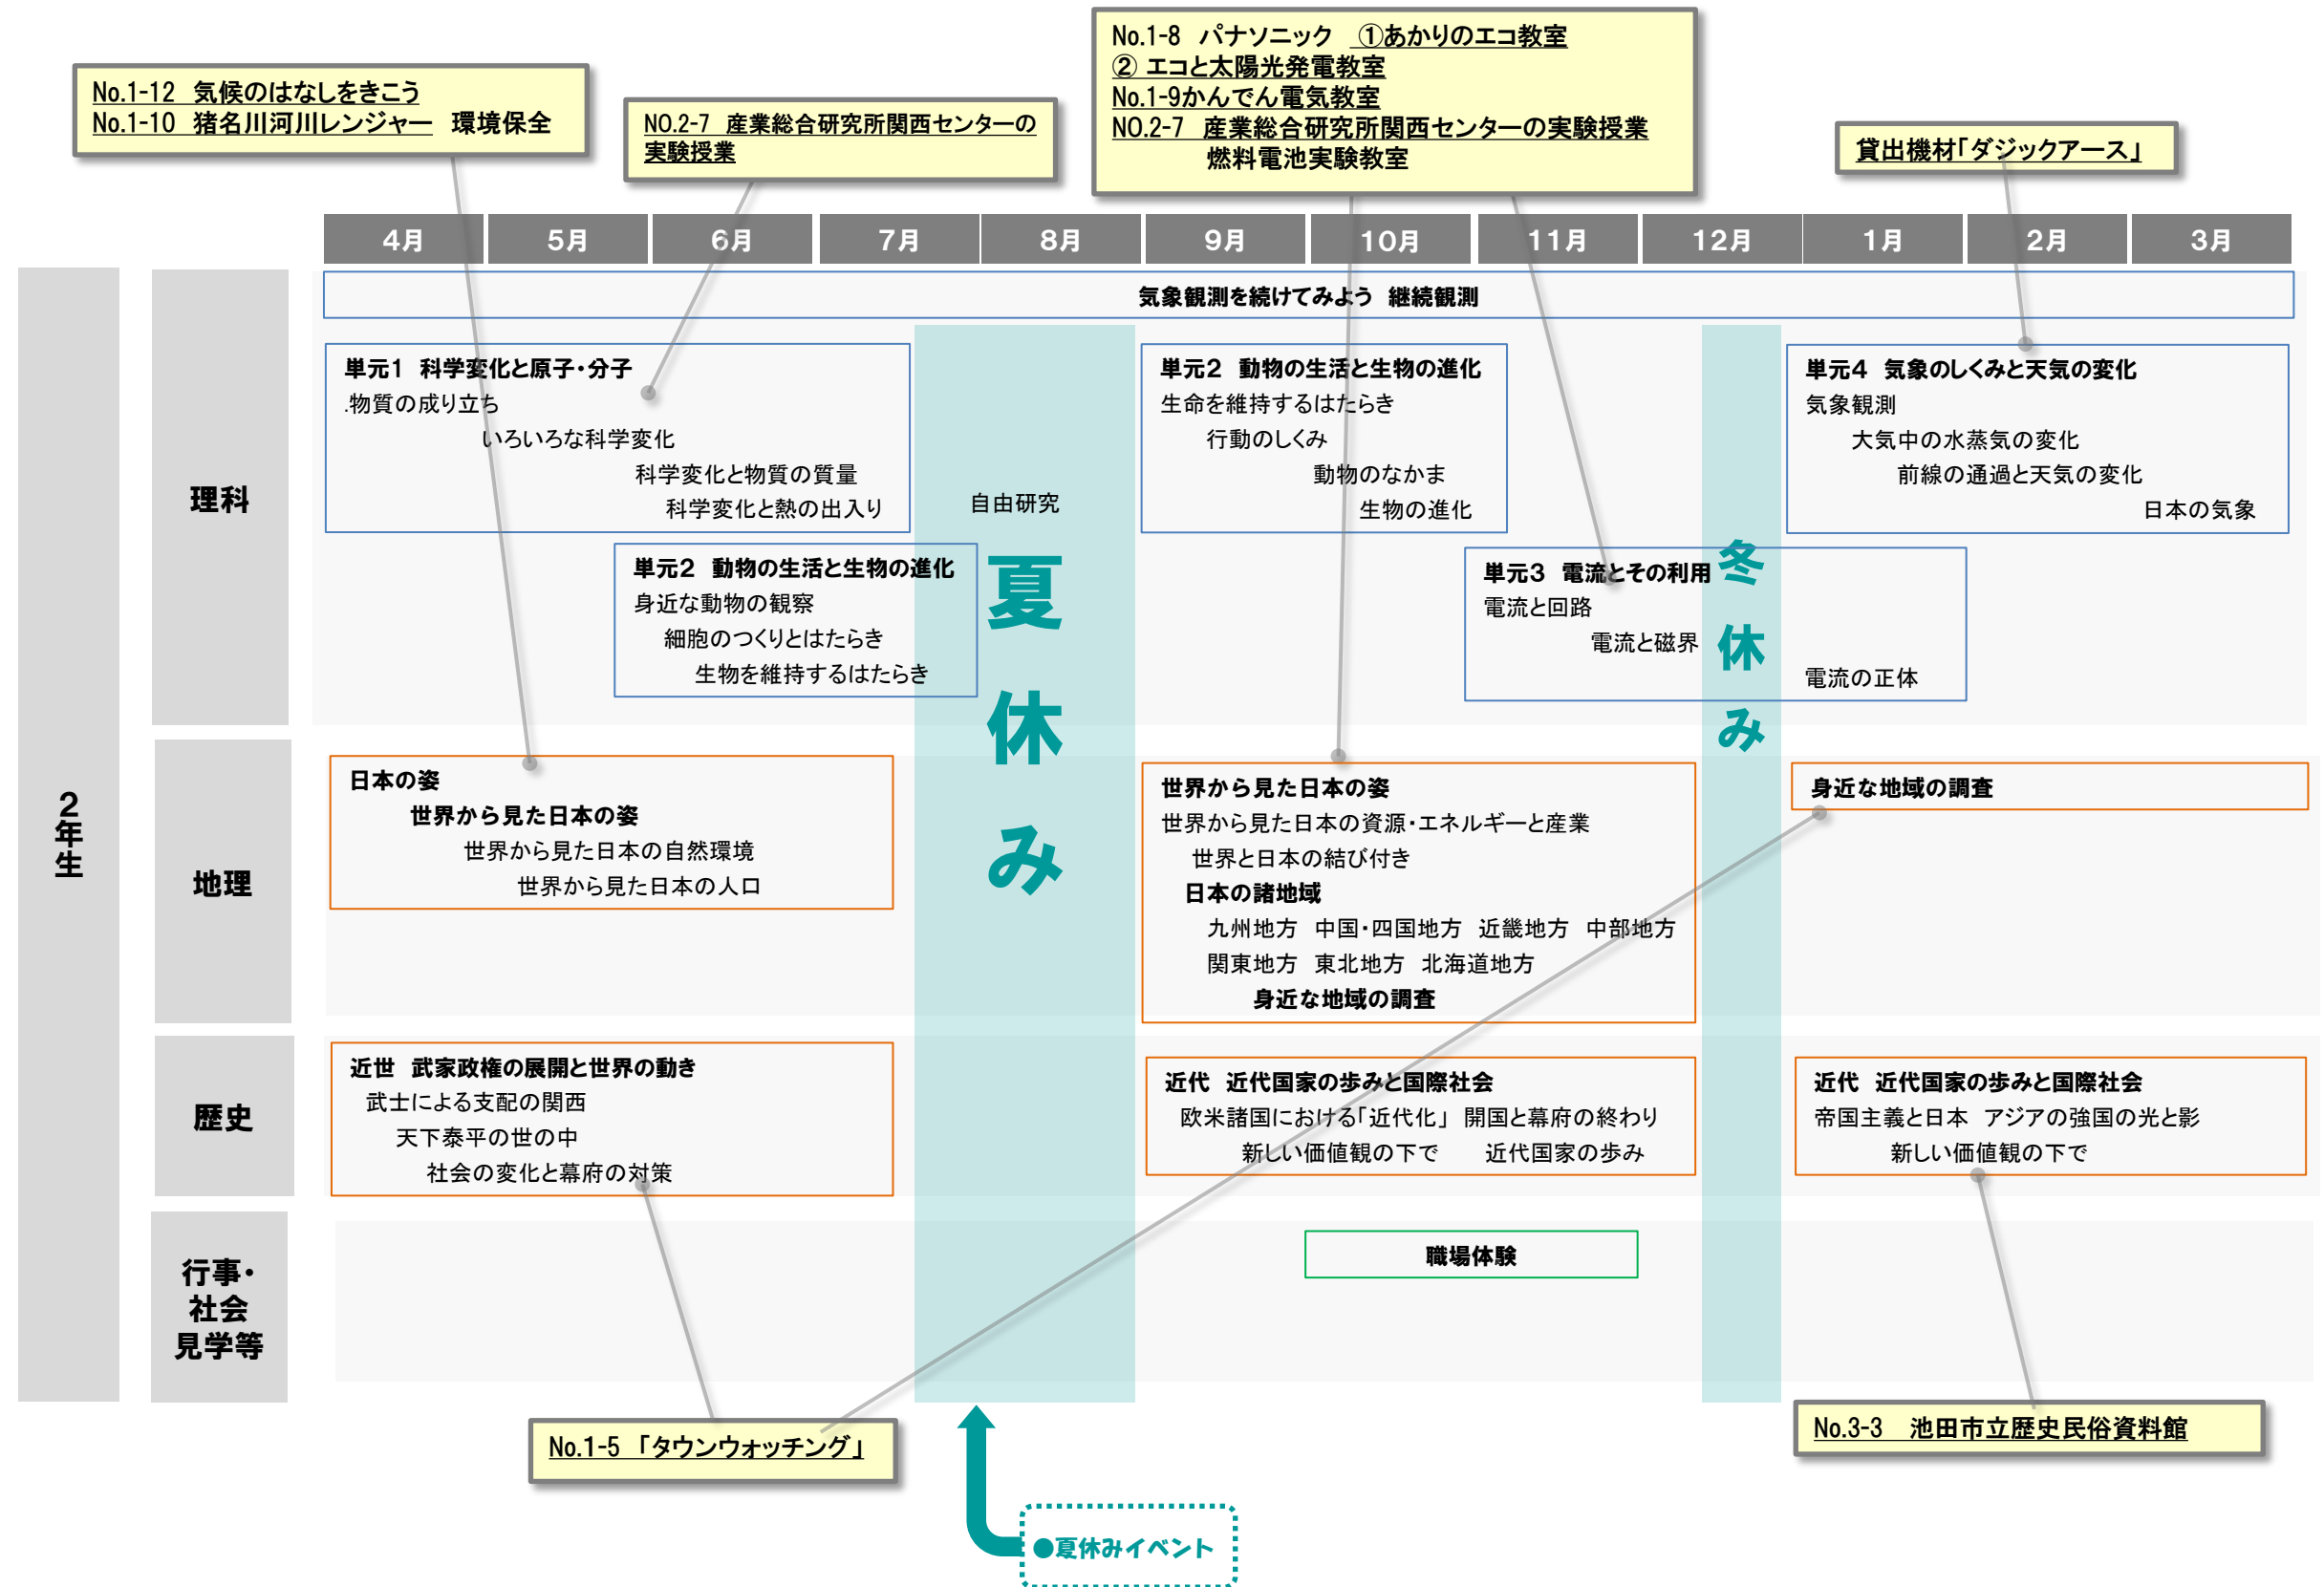

池田市地域まるごと環境学習 令和4(2022)年度 環境出前授業カレンダー 中学校

【参考】各出前授業と教科・単元の関連付けの例／1年生 ※記載した活用例は一例です(下記の教科で実施する必要はありません)。学校の取り組みにあわせてご検討いただき、自由にご活用ください。

※出前授業の詳しい内容は、出前授業一覧をご覧ください。

池田市地域まるごと環境学習 令和4(2022)年度 環境出前授業カレンダー 中学校

【参考】各出前授業と教科・単元の関連付けの例／2年生 ※記載した活用例は一例です(下記の教科で実施する必要はありません)。学校の取り組みにあわせてご検討いただき、自由にご活用ください。

※出前授業の詳しい内容は、出前授業一覧をご覧ください。

池田市地域まるごと環境学習 令和4(2022)年度 環境出前授業カレンダー 中学校

【参考】各出前授業と教科・単元の関連付けの例／3年生 ※記載した活用例は一例です(下記の教科で実施する必要はありません)。学校の取り組みにあわせてご検討いただき、自由にご活用ください。

※出前授業の詳細な内容は、出前授業一覧をご覧ください。