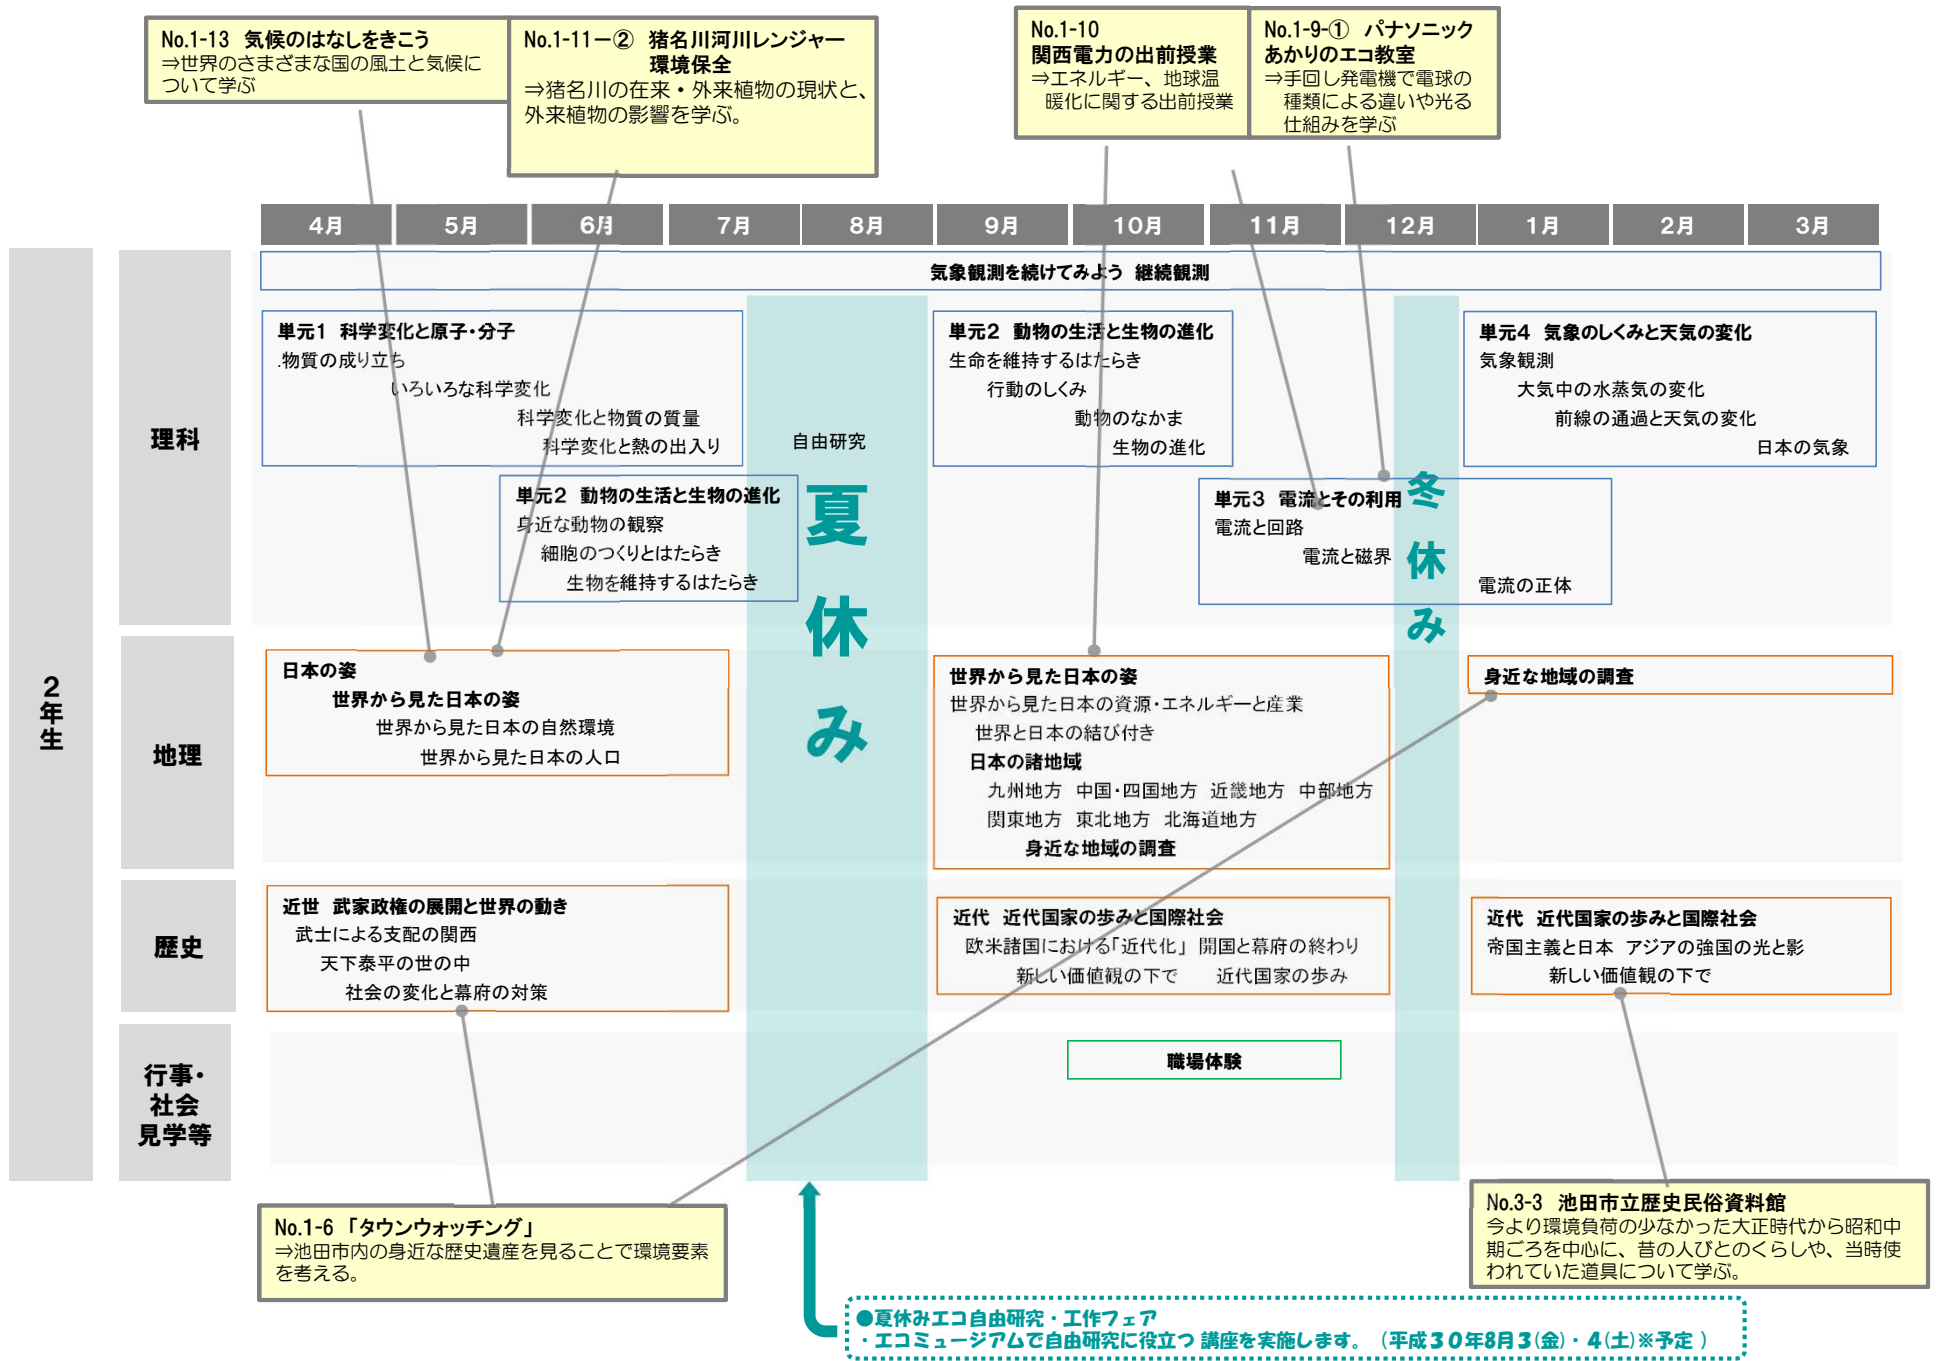

環境出前授業カレンダー

【参考】各出前授業と教科・単元の関連付けの例／1年生 ※記載した活用例は一例です（下記の教科で実施する必要はありません）。学校の取り組みにあわせてご検討いただき、自由にご活用ください。

環境出前授業カレンダー

【参考】各出前授業と教科・単元の関連付けの例／2年生※記載した活用例は一例です(下記の教科で実施する必要はありません)。学校の取り組みにあわせてご検討いただき、自由にご活用ください。

環境出前授業カレンダー

【参考】各出前授業と教科・単元の関連付けの例／3年生※記載した活用例は一例です(下記の教科で実施する必要はありません)。学校の取り組みにあわせてご検討いただき、自由にご活用ください。