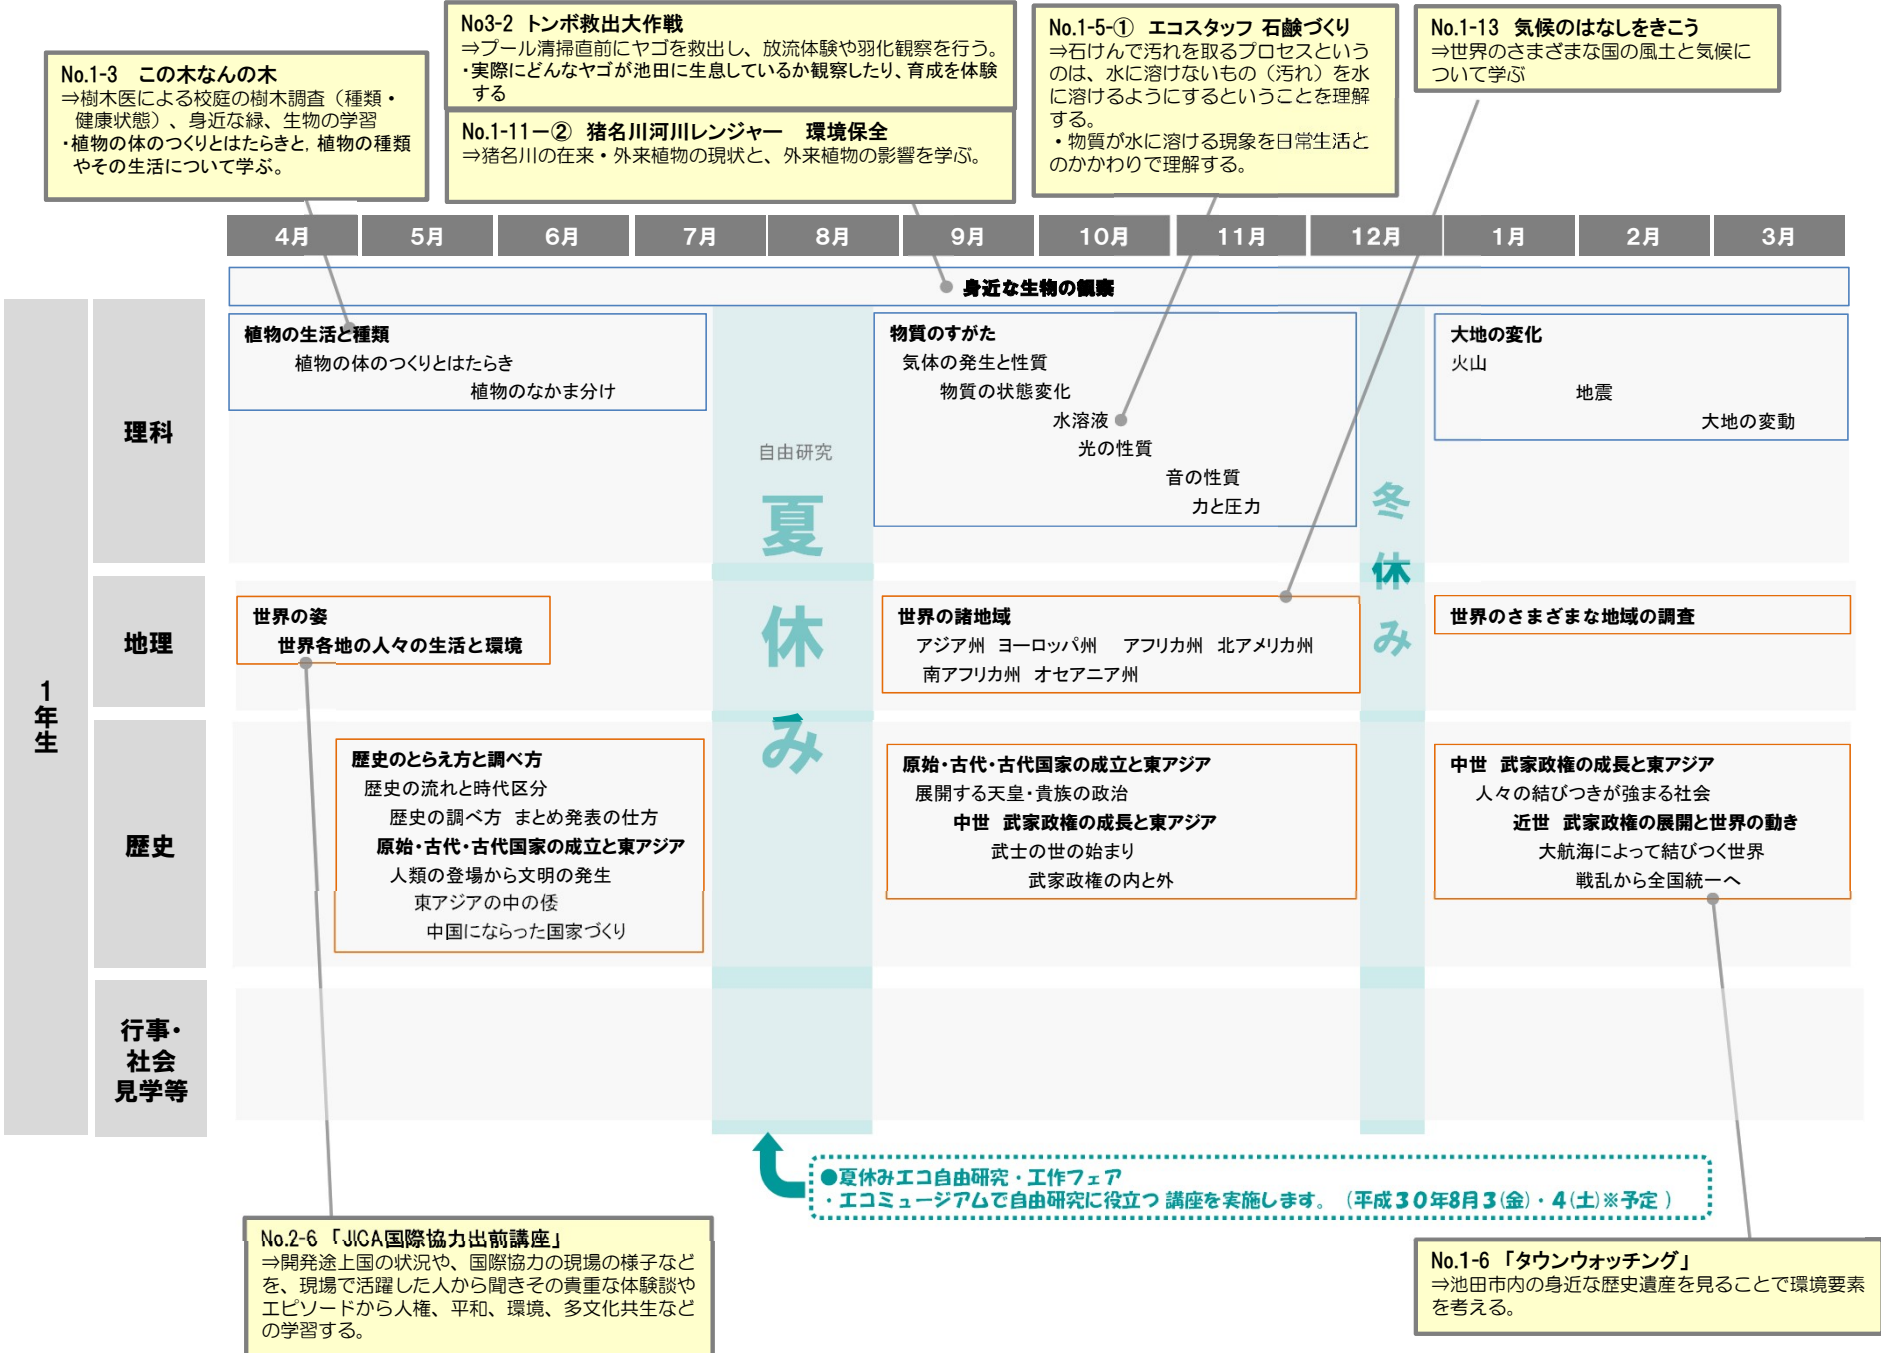

環境出前授業カレンダー

【参考】各出前授業と教科・単元の関連付けの例／1年生 ※記載した活用例は一例です（下記の教科で実施する必要はありません）。学校の取り組みにあわせてご検討いただき、自由にご活用ください。

環境出前授業カレンダー

【参考】各出前授業と教科・単元の関連付けの例／2年生※記載した活用例は一例です(下記の教科で実施する必要はありません)。学校の取り組みにあわせてご検討いただき、自由にご活用ください。

環境出前授業カレンダー

【参考】各出前授業と教科・単元の関連付けの例／3年生※記載した活用例は一例です(下記の教科で実施する必要はありません)。学校の取り組みにあわせてご検討いただき、自由にご活用ください。